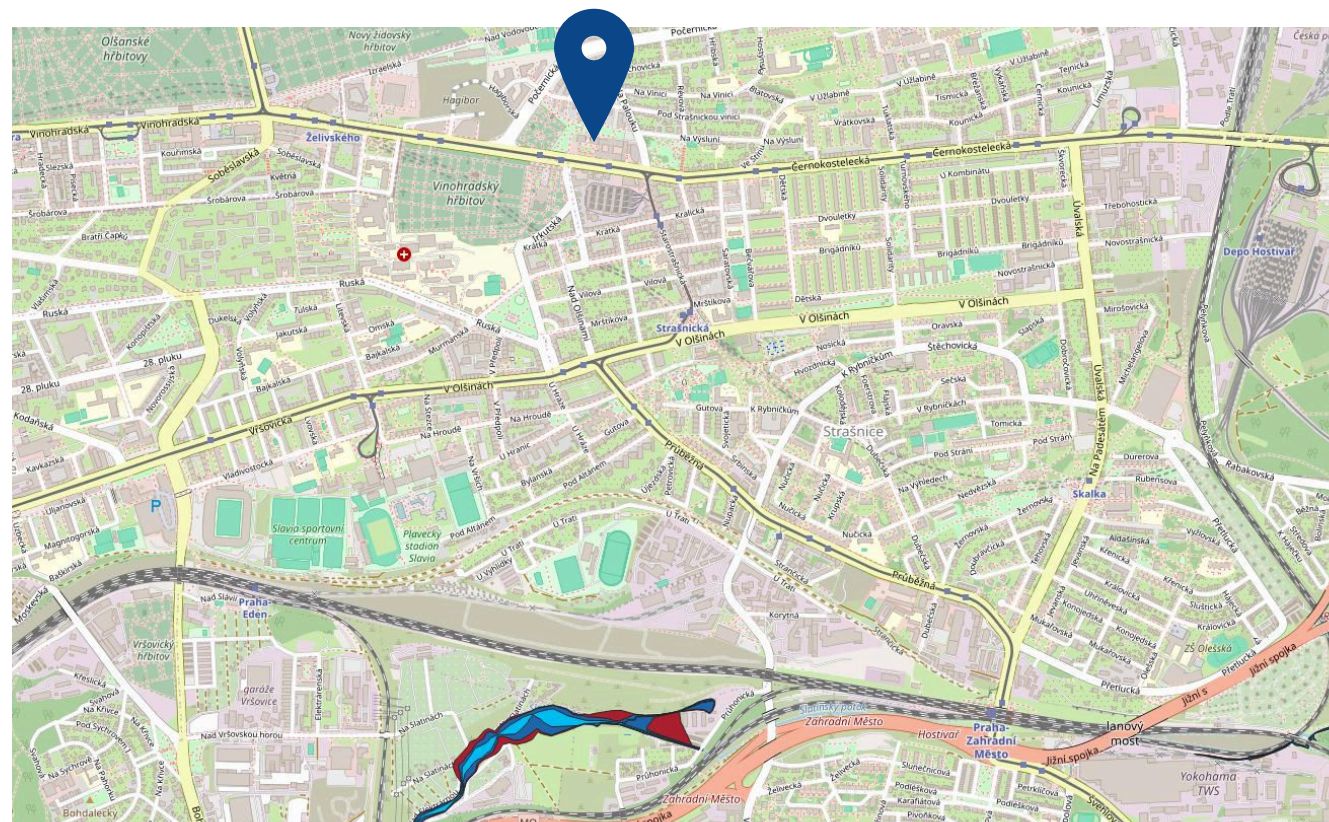

Informace na kliknutí

Pozice: 50°4'39.620"N, 14°29'13.209"E

Všichni poskytovatelé

Internetové připojky Body

Adresní místa, Disponibilita, Rychlost Efektivní - Stahování

Vinohradská 3216/165, Strašnice, 10... - 1000 a více

<https://vportal.ctu.gov.cz/fix/mapa>

ODPADOVÉ HOSPODÁŘSTVÍ

MAPA TŘÍDĚNÉHO ODPADU

FKR

-  Papír
-  Sklo bílé
-  Sklo barevné
-  Multikomoditní sběr
-  Kovy
-  Jedlé oleje a tuky

Vinohradská 3216/165, 100 00 Praha 10 - Strašnice

<https://ksnko.praha.eu/map-separated/>

ZÁPLAVOVÉ ÚZEMÍ

FKR

Mimo záplavovou oblast

-  hladina stoleté vody
-  hladina dvacetileté vody
-  hladina pětileté vody

Vinohradská 3216/165, 100 00 Praha 10 - Strašnice

<https://www.kurzy.cz/ekonomika/povodne-mapy/>

HLUKOVÁ MAPA

FKR

Zdroj hluku: Silnice

Vinohradská 3216/165, 100 00 Praha 10 - Strašnice

<https://geoportal.mzcr.cz/shm/?locale=cs>

SPÁDOVÉ ŠKOLY

FKR