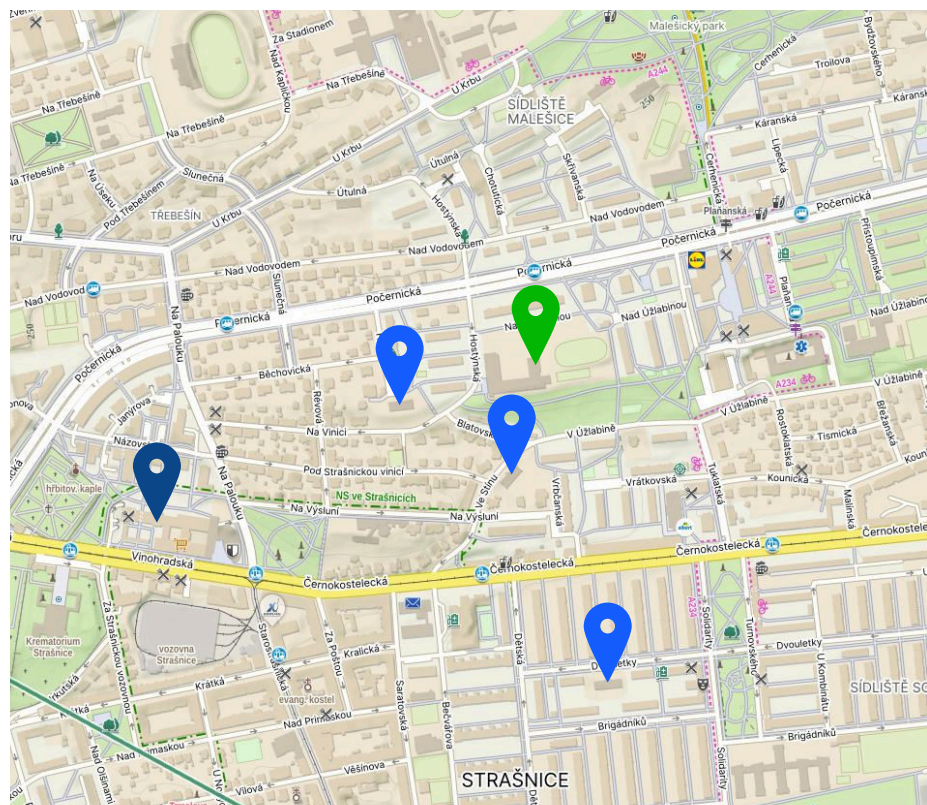

<https://ksnko.praha.eu/map-separated/>

ZÁPLAVOVÉ ÚZEMÍ

FKR

Mimo záplavovou oblast

-  hladina stoleté vody
-  hladina dvacetileté vody
-  hladina pětileté vody

Vinohradská 3216/165, 100 00 Praha 10 - Strašnice

<https://www.kurzy.cz/ekonomika/povodne-mapy/>

HLUKOVÁ MAPA

FKR

Zdroj hluku: Silnice

Vinohradská 3216/165, 100 00 Praha 10 - Strašnice

<https://geoportal.mzcr.cz/shm/?locale=cs>

SPÁDOVÉ ŠKOLY

FKR

Mateřské školy:
MŠ Dvouletky
MŠ Hřibská
MŠ Ve Stínu

Další spádové MŠ

Základní škola:
ZŠ Hostýnská

Vinohradská 3216/165, 100 00 Praha 10 - Strašnice
<https://praha10.cz/zivot-v-praze-10/skolstvi/materske-skoly/prehled-materskych-skol>

Wolt

Bolt

Foodora

Rohlík

Košík

Tesco

Nejbližší výdejní místa:

AlzaBox → P10 - Strašnice - Vinohradská (Vinice)