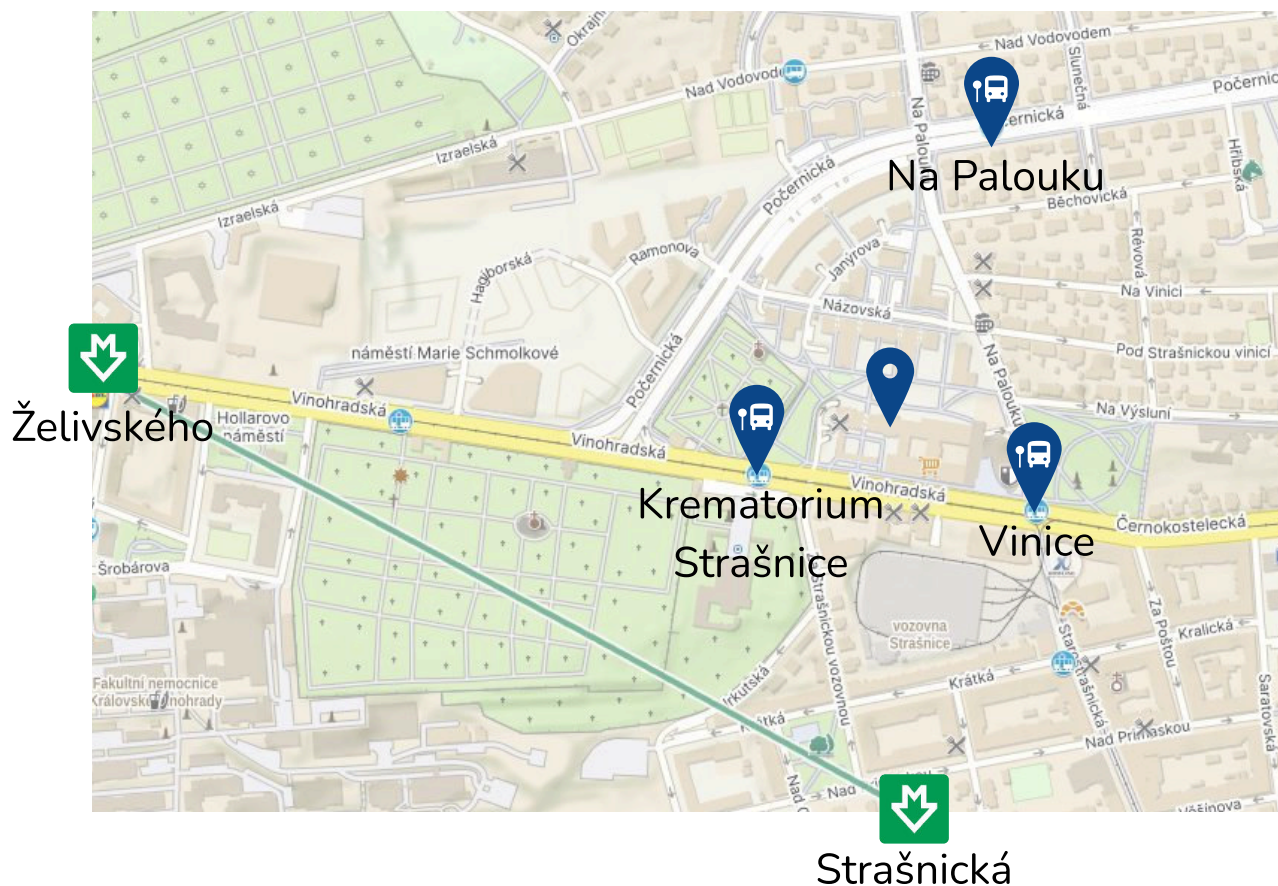

<https://www.citymove.app/#parking>

MHD DOSTUPNOST

FKR

Docházková vzdálenost

zastávka Krematorium Strašnice 3 min
[7](#), [16](#), [26](#), [91](#)

zastávka Vinice 4 min
[7](#), [16](#), [19](#), [26](#), [91](#), [95](#)

zastávka Na Palouku 7 min
[133](#), [188](#), [199](#), [908](#), [909](#)

Dojezdová vzdálenost

 Želivského 3 min tramvají

 Strašnická 3 min tramvají

Vinohradská 3216/165, 100 00 Praha 10 - Strašnice

OBČANSKÁ VYBAVENOST

FKR

 Docházková vzdálenost

2 - Lékárna - 10 min

3 - Bowling - 7 min

4 - Dětské hřiště - 2 min

6 - Kadeřnictví - 0 min

7 - Potraviný - 1 min

8 - Restaurace - 1 min

 Dojezdová vzdálenost

1 - Nemocnice - 5 min

5 - Tenisové kurty - 4 min

9 - Pošta - 3 min

Vinohradská 3216/165, 100 00 Praha 10 - Strašnice

ROZVOZ A VÝDEJNÍ BOXY

FKR

Potraviny, drogerie: