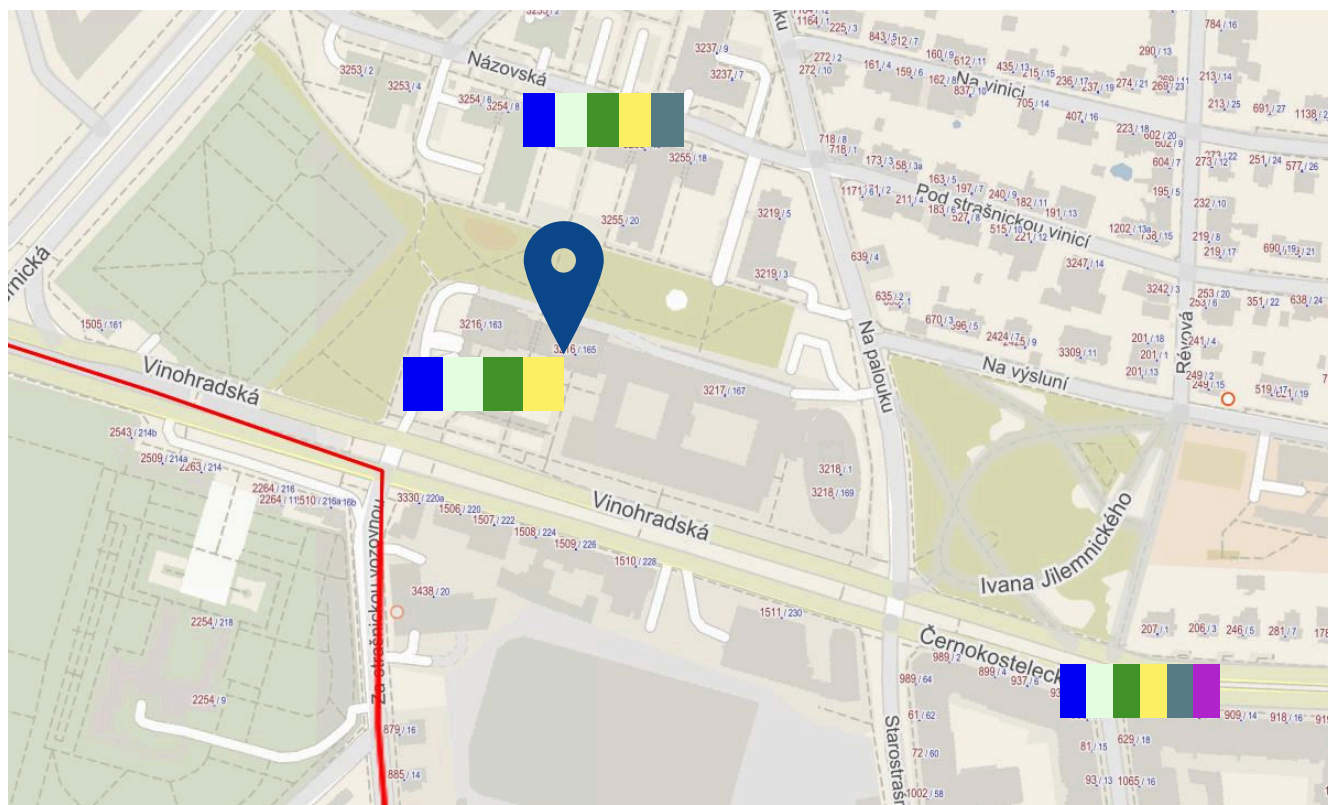

Informace na kliknutí

Pozice: 50°4'39.620"N, 14°29'13.209"E

Všichni poskytovatelé

Internetové připojky Body

Adresní místa, Disponibilita, Rychlost Efektivní - Stahování

Vinohradská 3216/165, Strašnice, 10... - 1000 a více

Adresa Vinohradská 3216/165, Strašnice, 100 00 Praha 10

Rychlost - Efektivní - Stahování [Mbit/s]	1000
Rychlost - Max. dosaž. - Stahování [Mbit/s]	1000
Rychlost - Efektivní - Vkládání [Mbit/s]	1000
Rychlost - Max. dosaž. - Vkládání [Mbit/s]	1000
Počet poskytovatelů	6 - 10
Typ technologie	Kombinace
VHCN	1
Standard DOCSIS 3.1 a vyšší	Ar

<https://vportal.ctu.gov.cz/fix/mapa>

ODPADOVÉ HOSPODÁŘSTVÍ

MAPA TŘÍDĚNÉHO ODPADU

FKR

-  Papír
-  Sklo bílé
-  Sklo barevné
-  Multikomoditní sběr
-  Kovy
-  Jedlé oleje a tuky

Vinohradská 3216/165, 100 00 Praha 10 - Strašnice

<https://ksnko.praha.eu/map-separated/>

ZÁPLAVOVÉ ÚZEMÍ

FKR

Mimo záplavovou oblast

-  hladina stoleté vody
-  hladina dvacetileté vody
-  hladina pětileté vody

Vinohradská 3216/165, 100 00 Praha 10 - Strašnice