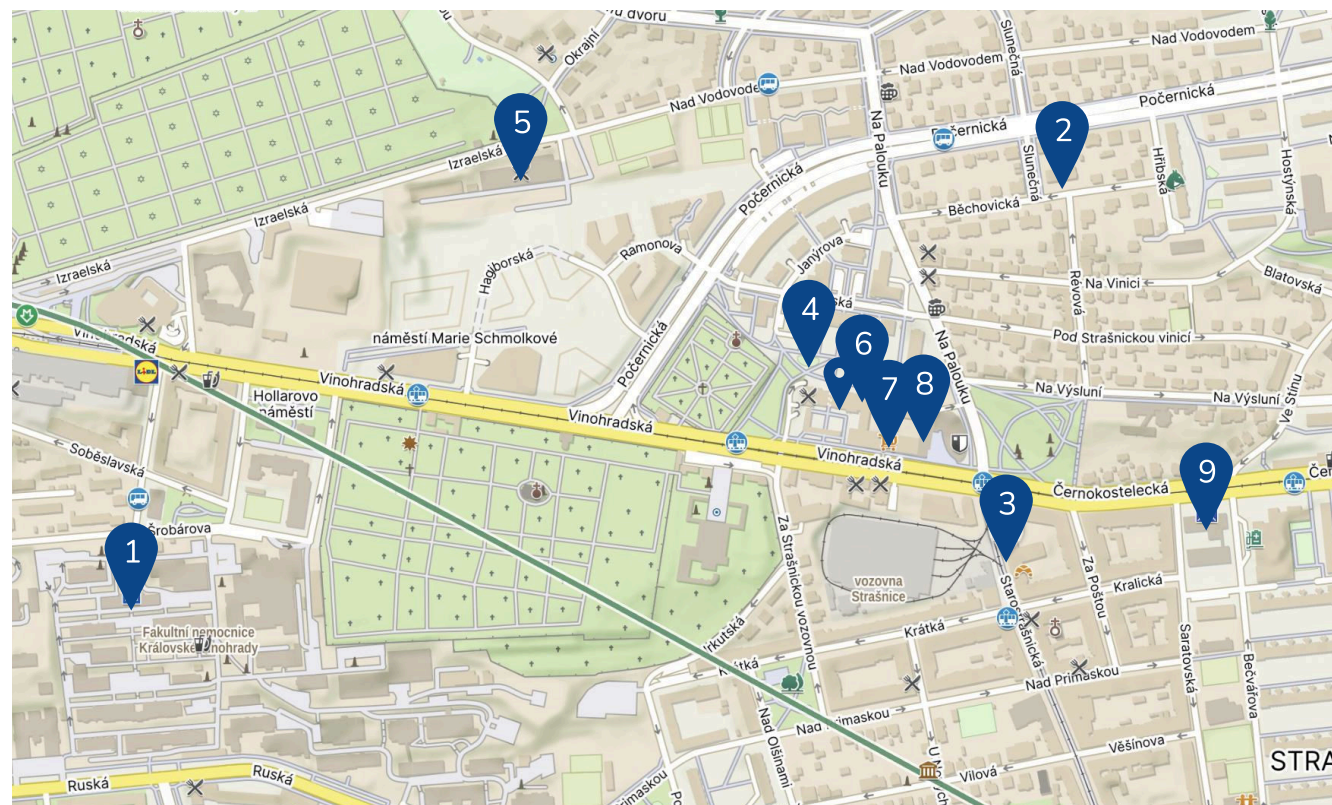

zastávka Na Palouku 7 min
[133](#), [188](#), [199](#), [908](#), [909](#)

Dojezdová vzdálenost

 Želivského 3 min tramvají

 Strašnická 3 min tramvají

Vinohradská 3216/165, 100 00 Praha 10 - Strašnice

OBČANSKÁ VYBAVENOST

FKR

 Docházková vzdálenost

2 - Lékárna - 10 min

3 - Bowling - 7 min

4 - Dětské hřiště - 2 min

6 - Kadeřnictví - 0 min

7 - Potraviný - 1 min

8 - Restaurace - 1 min

 Dojezdová vzdálenost

1 - Nemocnice - 5 min

5 - Tenisové kurty - 4 min

9 - Pošta - 3 min

Vinohradská 3216/165, 100 00 Praha 10 - Strašnice

ROZVOZ A VÝDEJNÍ BOXY

FKR

Potraviny, drogerie:

Wolt

Bolt

Foodora

Rohlík

Košík

Tesco

Nejbližší výdejní místa:

AlzaBox → P10 - Strašnice - Vinohradská (Vinice)