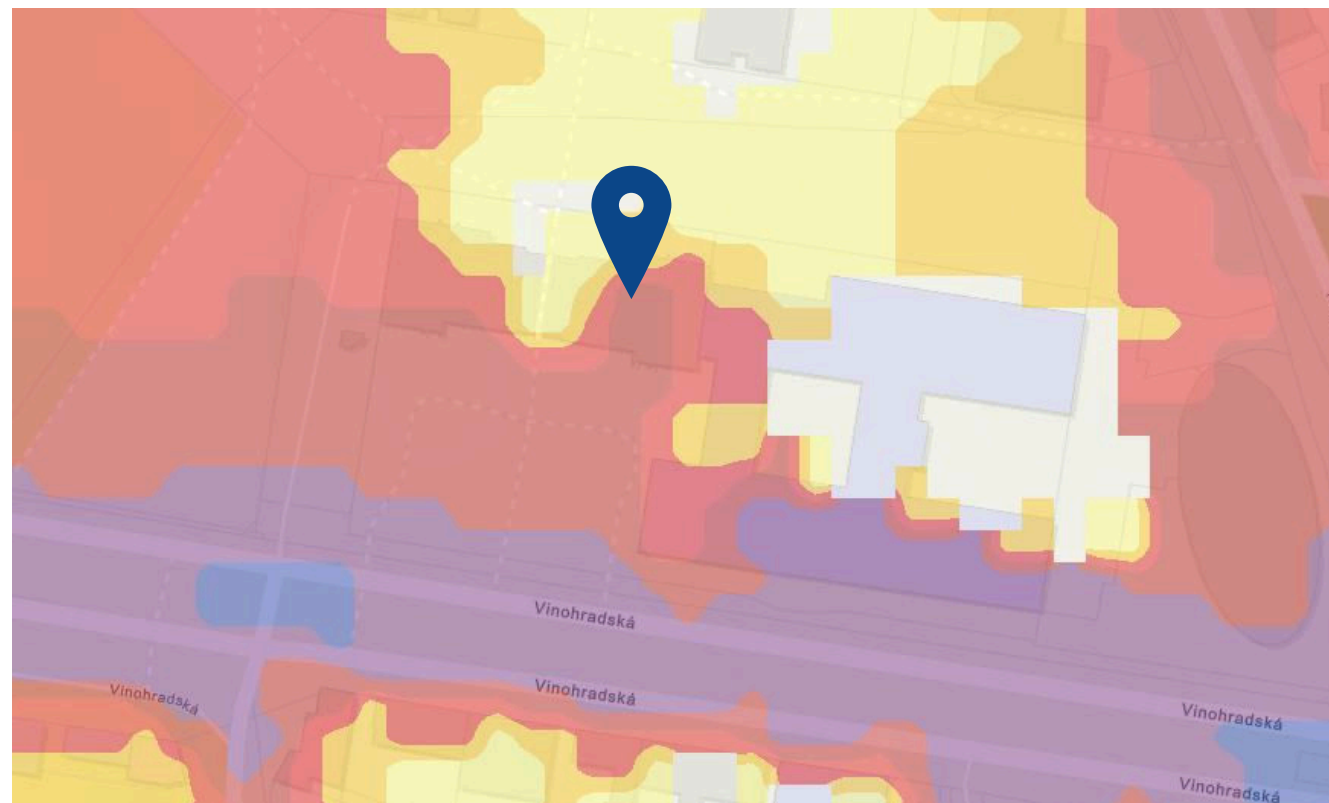

Informace na kliknutí

Pozice: 50°4'39.620"N, 14°29'13.209"E

Všichni poskytovatelé

Internetové připojky Body

Adresní místa, Disponibilita, Rychlost Efektivní - Stahování

Vinohradská 3216/165, Strašnice, 10... - 1000 a více

<https://ksnko.praha.eu/map-separated/>

ZÁPLAVOVÉ ÚZEMÍ

FKR

Mimo záplavovou oblast

-  hladina stoleté vody
-  hladina dvacetileté vody
-  hladina pětileté vody

Vinohradská 3216/165, 100 00 Praha 10 - Strašnice

<https://www.kurzy.cz/ekonomika/povodne-mapy/>

HLUKOVÁ MAPA

FKR

Zdroj hluku: Silnice

Vinohradská 3216/165, 100 00 Praha 10 - Strašnice

<https://geoportal.mzcr.cz/shm/?locale=cs>

SPÁDOVÉ ŠKOLY

FKR