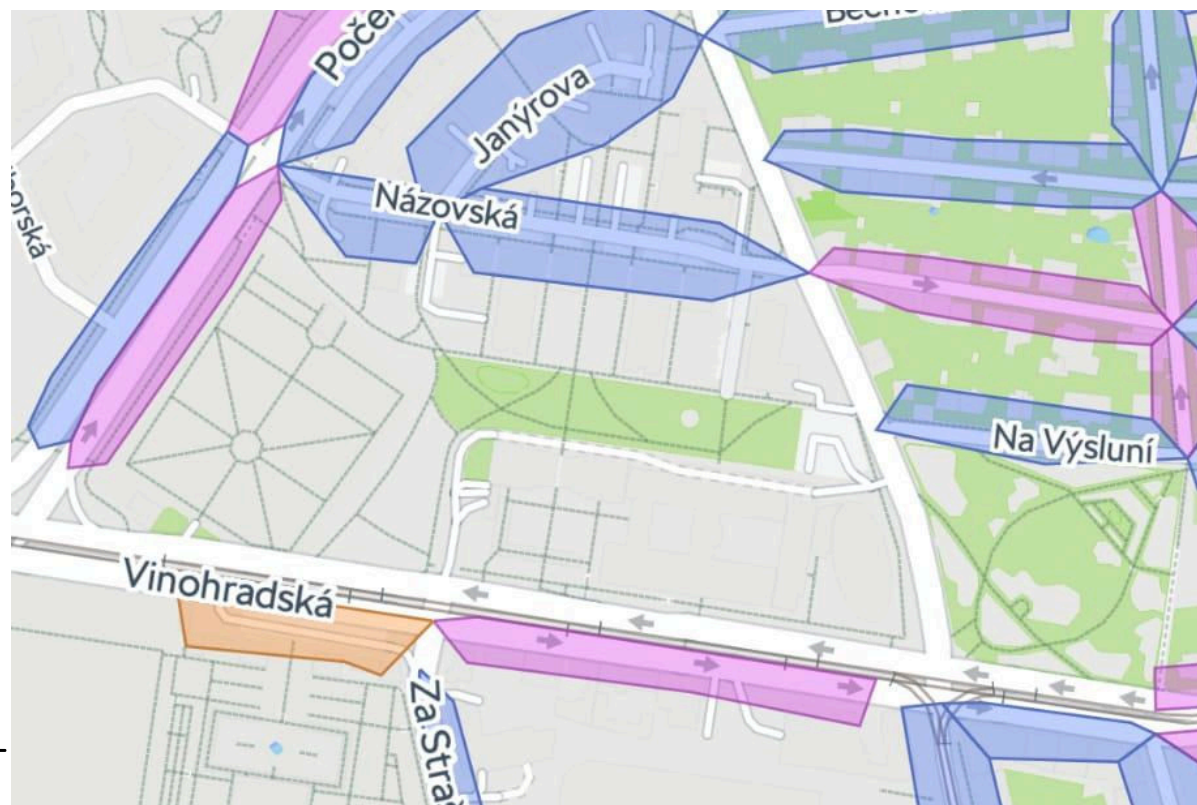

Fialová - smíšená

Zpoplatněno: Po–Pá 8–24 hod.

Hodinová sazba: 20 Kč/Max. 12 h

Dlouhodobé parkovací oprávnění pro P10.1

1. vozidlo / rok / rezident: 600 Kč

2. vozidlo / rok / rezident: 3500 Kč

Vinohradská 3216/165, 100 00 Praha 10 - Strašnice

<https://www.citymove.app/#parking>

MHD DOSTUPNOST

FKR

Docházková vzdálenost

zastávka Krematorium Strašnice 3 min
[7](#), [16](#), [26](#), [91](#)

zastávka Vinice 4 min
[7](#), [16](#), [19](#), [26](#), [91](#), [95](#)

zastávka Na Palouku 7 min
[133](#), [188](#), [199](#), [908](#), [909](#)

Dojezdová vzdálenost

 Želivského 3 min tramvají

 Strašnická 3 min tramvají

Vinohradská 3216/165, 100 00 Praha 10 - Strašnice

OBČANSKÁ VYBAVENOST