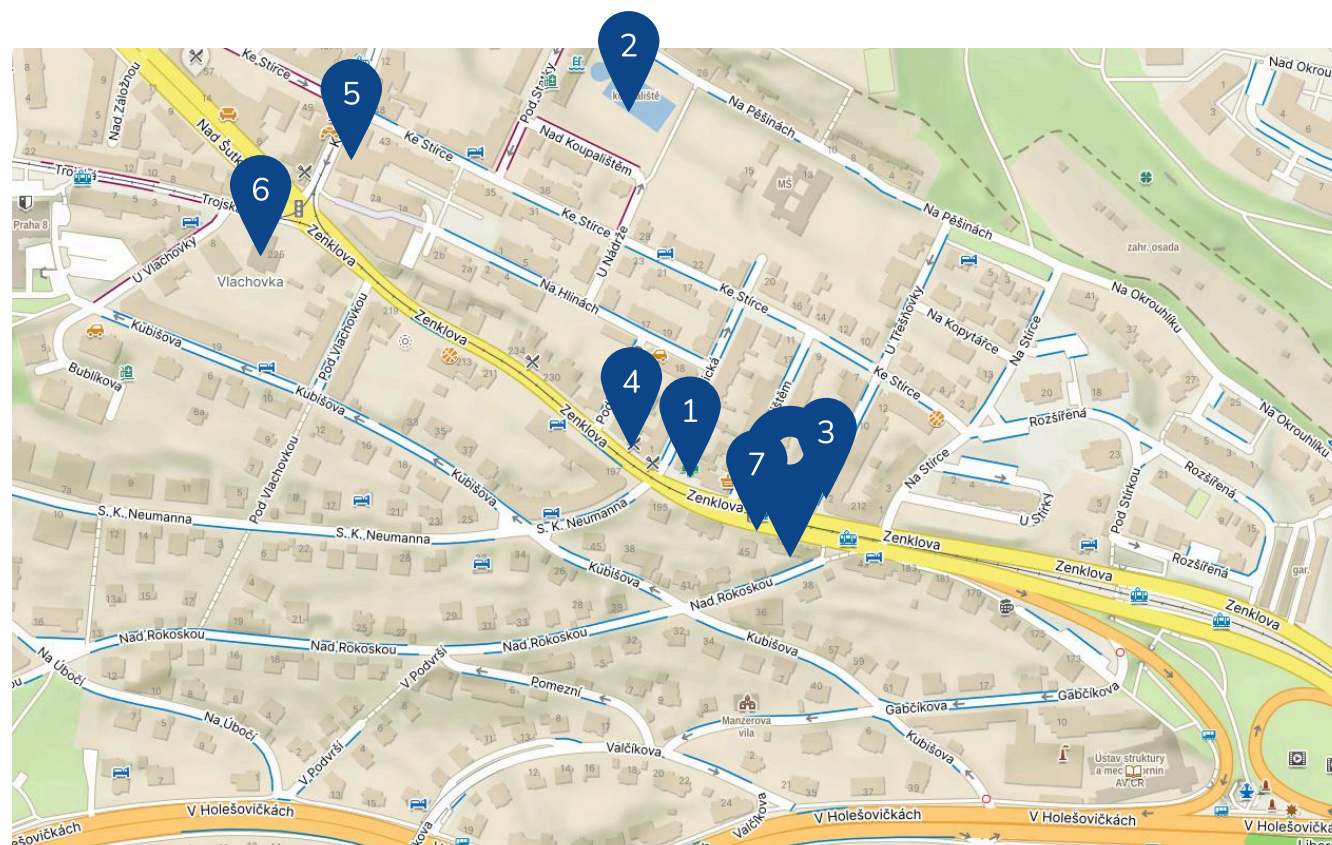

ZÁPLAVOVÉ ÚZEMÍ

FKR

Mimo záplavovou oblast

-  hladina stoleté vody
-  hladina dvacetileté vody
-  hladina pětileté vody

Zenklova 2492/187, 182 00 Praha 8 - Libeň

<https://www.kurzy.cz/ekonomika/povodnove-mapy/>

Zenklova 2492/187, 182 00 Praha 8 - Libeň

<https://mapaspadovosti.zapojmevsechny.cz/zs>

MHD DOSTUPNOST

FKR

Docházková vzdálenost

zastávka Okrouhlická 1 min

3, 10, 24, 36, 95, 905

zastávka Vychovatelna 8 min

3, 10, 24, 36, 95, 166, 201, 905, 911

 metro C Kobylisy 16 min

Zenklova 2492/187, 182 00 Praha 8 - Libeň

 Kliknutím na číslo bus linky se dostanete na jízdní řády

OBČANSKÁ VYBAVENOST

DOCHÁZKOVÁ VZDÁLENOST

FKR

Docházková vzdálenost

- 1 - Lékárna - 1 min
- 2 - Koupaliště Stírka - 10 min
- 3 - Potraviný - 1 min
- 4 - Restaurace - 3 min
- 5 - Bankomat - 11 min
- 6 - Policie - 13 min
- 7 - AlzaBox - 1 min

Zenklova 2492/187, 182 00 Praha 8 - Libeň