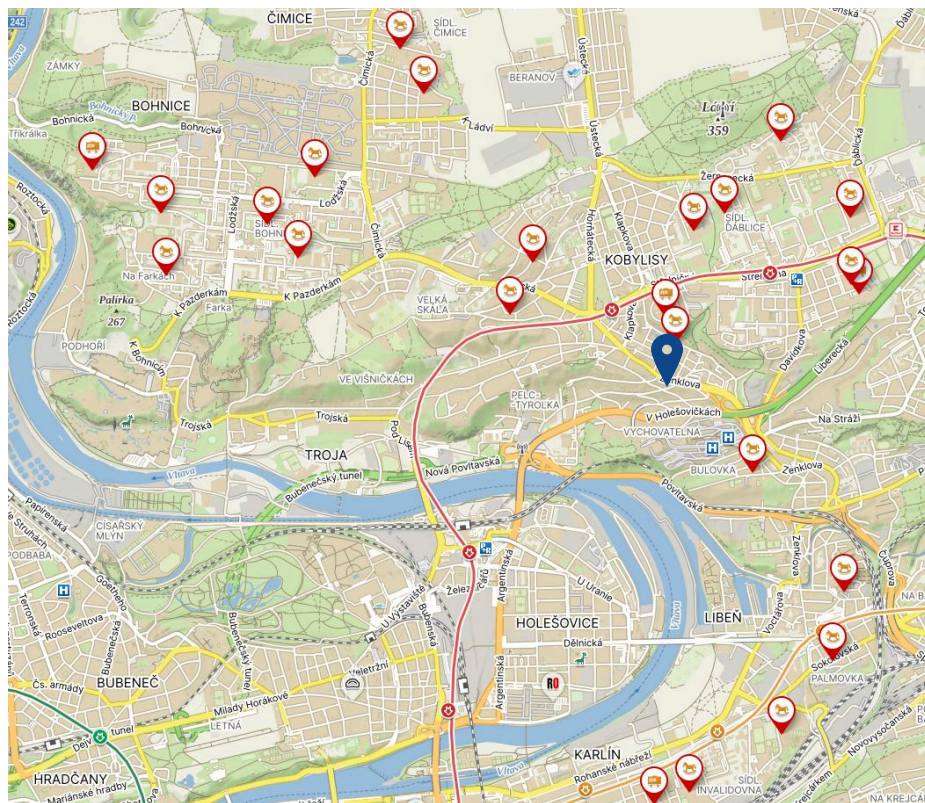

ZÁPLAVOVÉ ÚZEMÍ

FKR

Mimo záplavovou oblast

-  hladina stoleté vody
-  hladina dvacetileté vody
-  hladina pětileté vody

Zenklova 2492/187, 182 00 Praha 8 - Libeň

<https://www.kurzy.cz/ekonomika/povodnove-mapy/>

HLUKOVÁ MAPA

FKR

Zenklova 2492/187, 182 00 Praha 8 - Libeň

<https://geoportal.mzcr.cz/shm/?locale=cs>

SPÁDOVÉ ŠKOLY

FKR

Mateřské školy:
MŠ na Praze 8

Základní škola:
ZŠ na Šutce 28

Zenklova 2492/187, 182 00 Praha 8 - Libeň

<https://mapaspadovosti.zapojmevsechny.cz/zs>

MHD DOSTUPNOST

FKR

Docházková vzdálenost

zastávka Okrouhlická 1 min

3, 10, 24, 36, 95, 905

zastávka Vychovatelna 8 min

Docházková vzdálenost

- 1 - Lékárna - 1 min
- 2 - Koupaliště Stírka - 10 min
- 3 - Potraviný - 1 min
- 4 - Restaurace - 3 min
- 5 - Bankomat - 11 min
- 6 - Policie - 13 min
- 7 - AlzaBox - 1 min

Zenklova 2492/187, 182 00 Praha 8 - Libeň