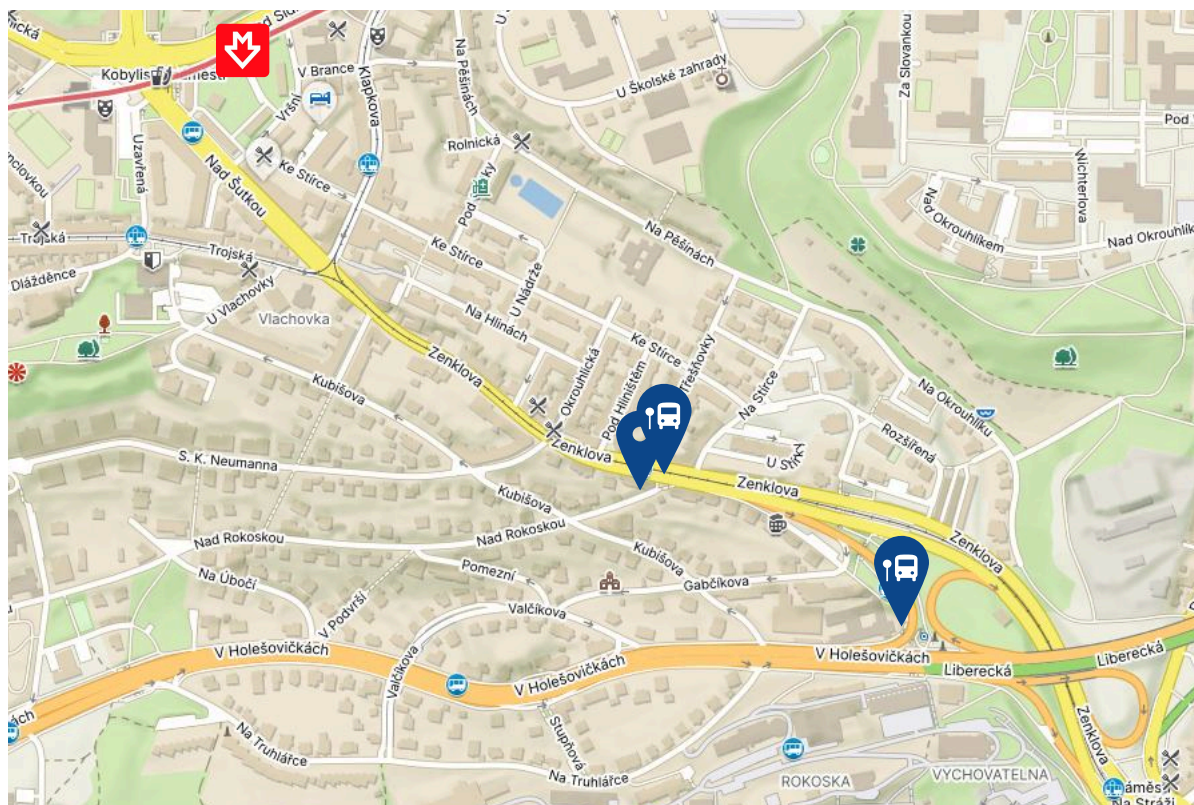

HLUKOVÁ MAPA

FKR

Zenklova 2492/187, 182 00 Praha 8 - Libeň

<https://geoportal.mzcr.cz/shm/?locale=cs>

SPÁDOVÉ ŠKOLY

FKR

Mateřské školy:
MŠ na Praze 8

Základní škola:
ZŠ na Šutce 28

Zenklova 2492/187, 182 00 Praha 8 - Libeň

<https://mapaspadovosti.zapojmevsechny.cz/zs>

MHD DOSTUPNOST

FKR

Docházková vzdálenost

zastávka Okrouhlická 1 min

3, 10, 24, 36, 95, 905

zastávka Vychovatelna 8 min

3, 10, 24, 36, 95, 166, 201, 905, 911

 metro C Kobylisy 16 min

Zenklova 2492/187, 182 00 Praha 8 - Libeň

 Kliknutím na číslo bus linky se dostanete na jízdní řády

OBČANSKÁ VYBAVENOST

DOCHÁZKOVÁ VZDÁLENOST

FKR

Docházková vzdálenost

- 1 - Lékárna - 1 min
- 2 - Koupaliště Stírka - 10 min
- 3 - Potraviný - 1 min
- 4 - Restaurace - 3 min
- 5 - Bankomat - 11 min
- 6 - Policie - 13 min
- 7 - AlzaBox - 1 min

Zenklova 2492/187, 182 00 Praha 8 - Libeň