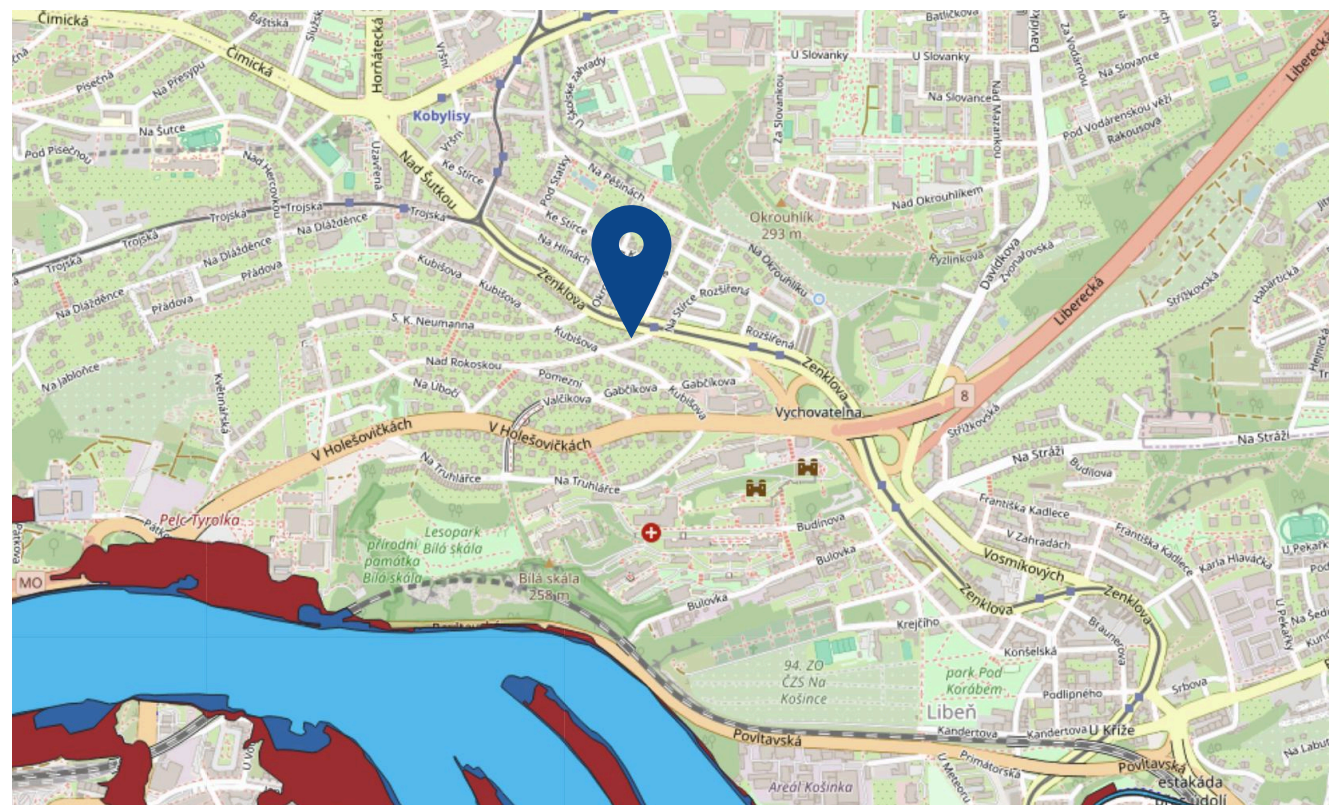

ODPADOVÉ HOSPODÁŘSTVÍ

MAPA TŘÍDĚNÉHO ODPADU

FKR

-  Papír
-  Sklo barevné
-  Sklo bílé
-  Plasty
-  Elektrozařízení
-  Jedlé oleje a tuky

Zenklova 2492/187, 182 00 Praha 8 - Libeň

<https://ksnko.praha.eu/map-separated/>

ZÁPLAVOVÉ ÚZEMÍ

FKR

Mimo záplavovou oblast

-  hladina stoleté vody
-  hladina dvacetileté vody
-  hladina pětileté vody

Zenklova 2492/187, 182 00 Praha 8 - Libeň

<https://www.kurzy.cz/ekonomika/povodnove-mapy/>

Zenklova 2492/187, 182 00 Praha 8 - Libeň

<https://mapaspadovosti.zapojmevsechny.cz/zs>

MHD DOSTUPNOST

FKR

Docházková vzdálenost

zastávka Okrouhlická 1 min

3, 10, 24, 36, 95, 905

zastávka Vychovatelna 8 min

Docházková vzdálenost

- 1 - Lékárna - 1 min
- 2 - Koupaliště Stírka - 10 min
- 3 - Potraviný - 1 min
- 4 - Restaurace - 3 min
- 5 - Bankomat - 11 min
- 6 - Policie - 13 min
- 7 - AlzaBox - 1 min

Zenklova 2492/187, 182 00 Praha 8 - Libeň