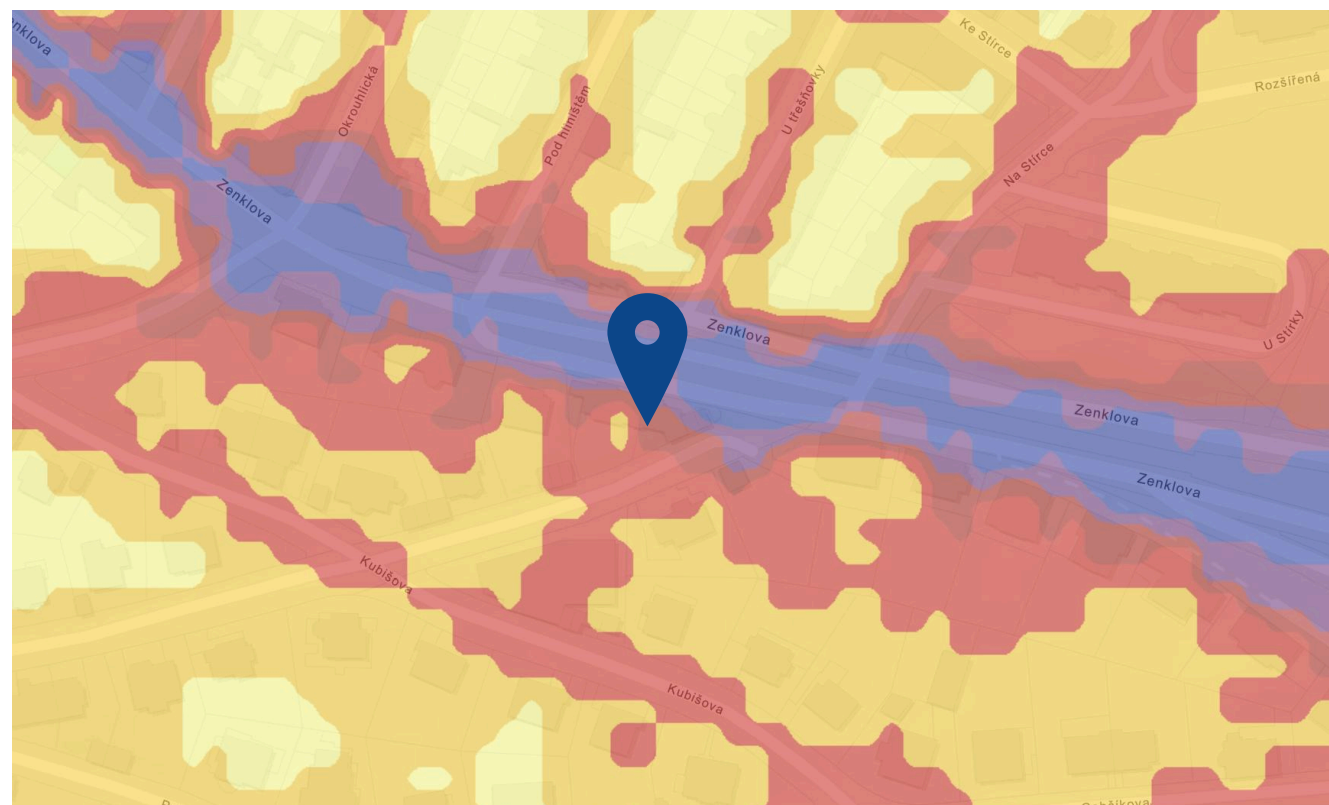

ZÁPLAVOVÉ ÚZEMÍ

FKR

Mimo záplavovou oblast

-  hladina stoleté vody
-  hladina dvacetileté vody
-  hladina pětileté vody

Zenklova 2492/187, 182 00 Praha 8 - Libeň

<https://www.kurzy.cz/ekonomika/povodnove-mapy/>

HLUKOVÁ MAPA

FKR

Zenklova 2492/187, 182 00 Praha 8 - Libeň

<https://geoportal.mzcr.cz/shm/?locale=cs>

SPÁDOVÉ ŠKOLY

FKR

Mateřské školy:
MŠ na Praze 8

Základní škola:
ZŠ na Šutce 28

Zenklova 2492/187, 182 00 Praha 8 - Libeň

<https://mapaspadovosti.zapojmevsechny.cz/zs>

MHD DOSTUPNOST

FKR

Docházková vzdálenost

zastávka Okrouhlická 1 min

3, 10, 24, 36, 95, 905

zastávka Vychovatelna 8 min