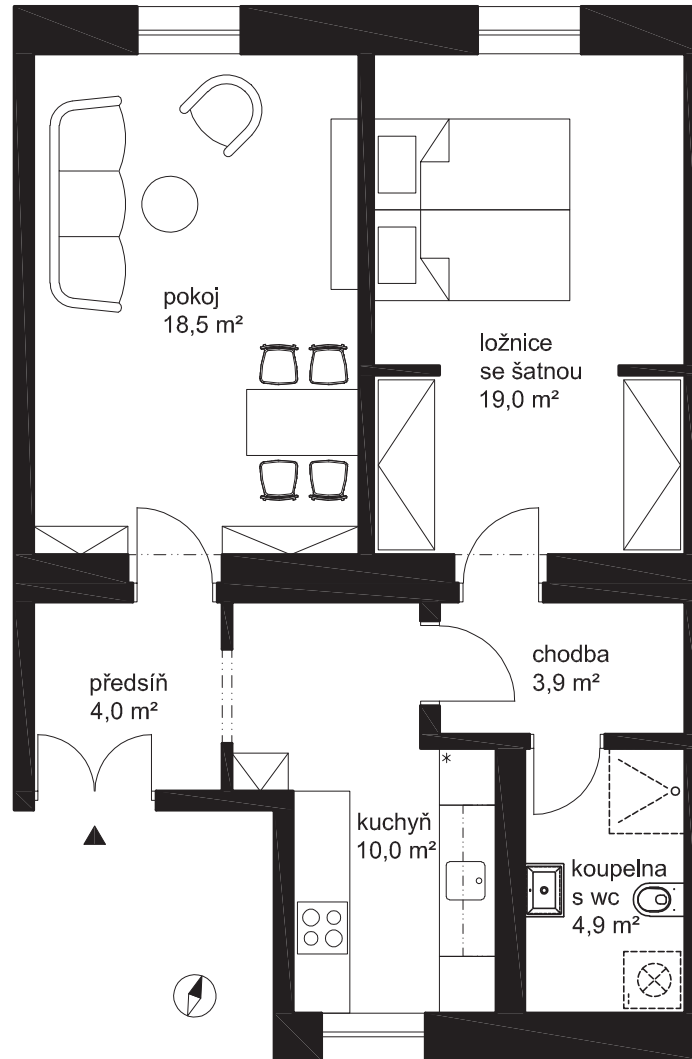

PŮDORYS

BYT 2+1		60,3 m ²
předsíň		4,0 m ²
pokoj		18,5 m ²
ložnice se šatnou		19,0 m ²
kuchyň		10,0 m ²
chodba		3,9 m ²
koupelna s wc		4,9 m ²

Prezentované informace byly nabyty v dobré víře od vlastníka nemovitosti a společnost KRFK s.r.o., IČO: 09033327, je zprostředkovává, coby data informačního charakteru, za jejichž správnost a úplnost nenese odpovědnost.