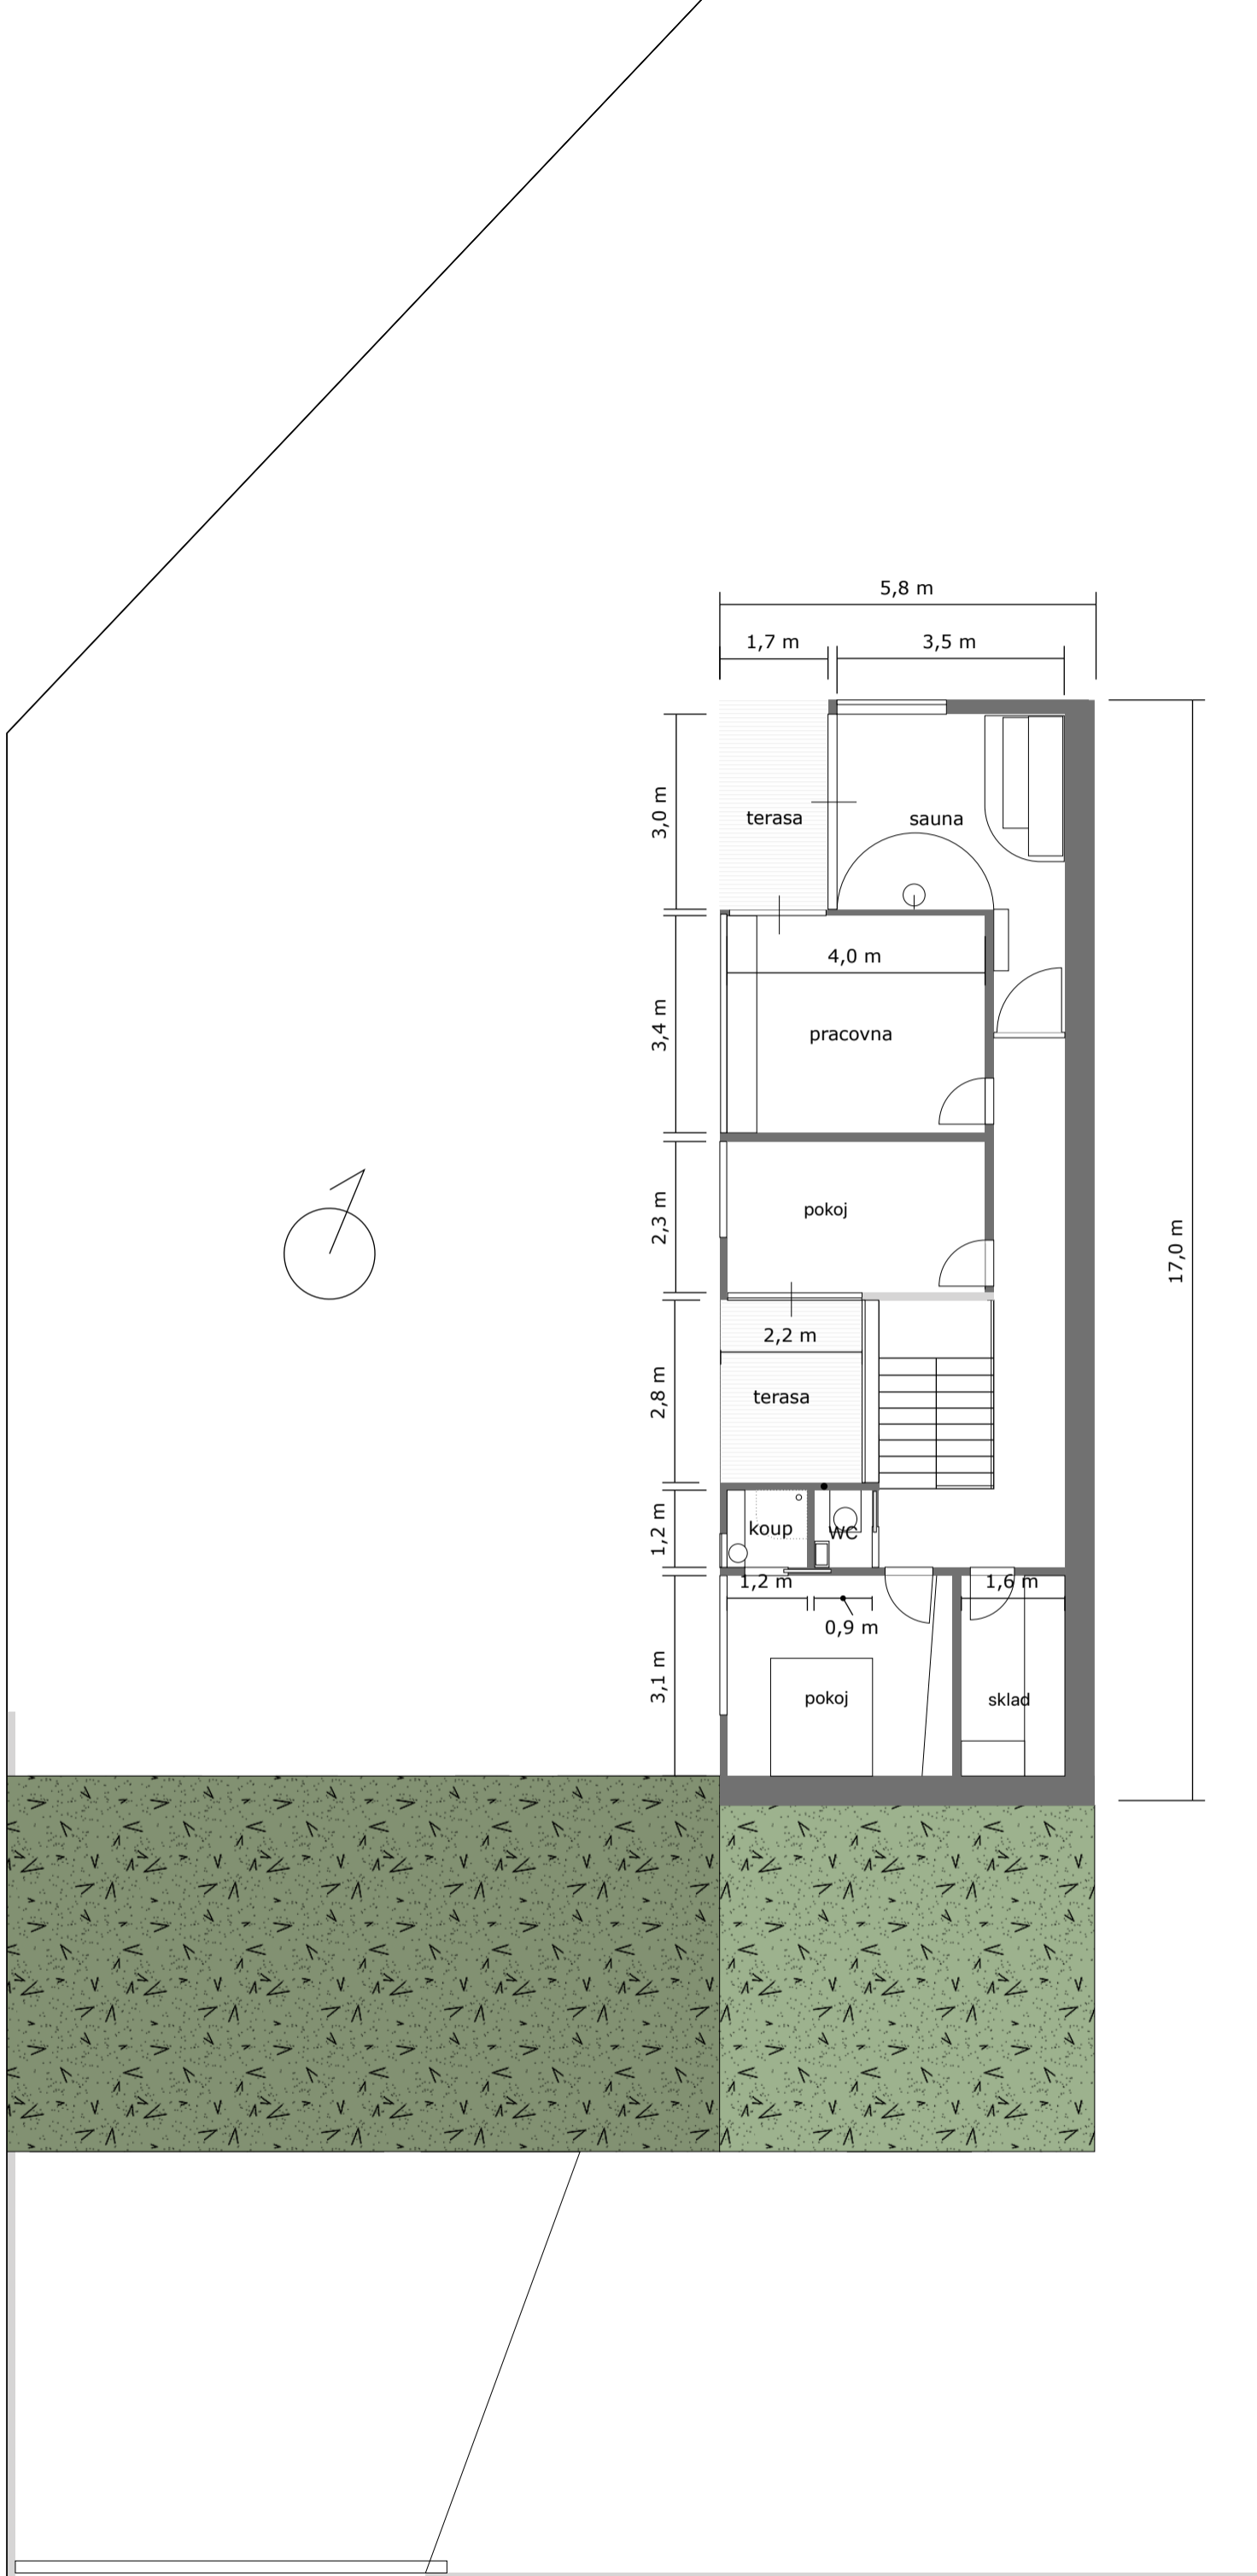

narciso^{va}

pozemek:
816m²

zastavitelne 20% - 163m³
garaz 4%- 32m²

195 m²

navrh:
obyt. plocha 159,5m²
garaz 35m²

194,5 m²

NP

narcisova

rez A

rez B

narcisova

narcisova

narcisova

narcisova

narcisova