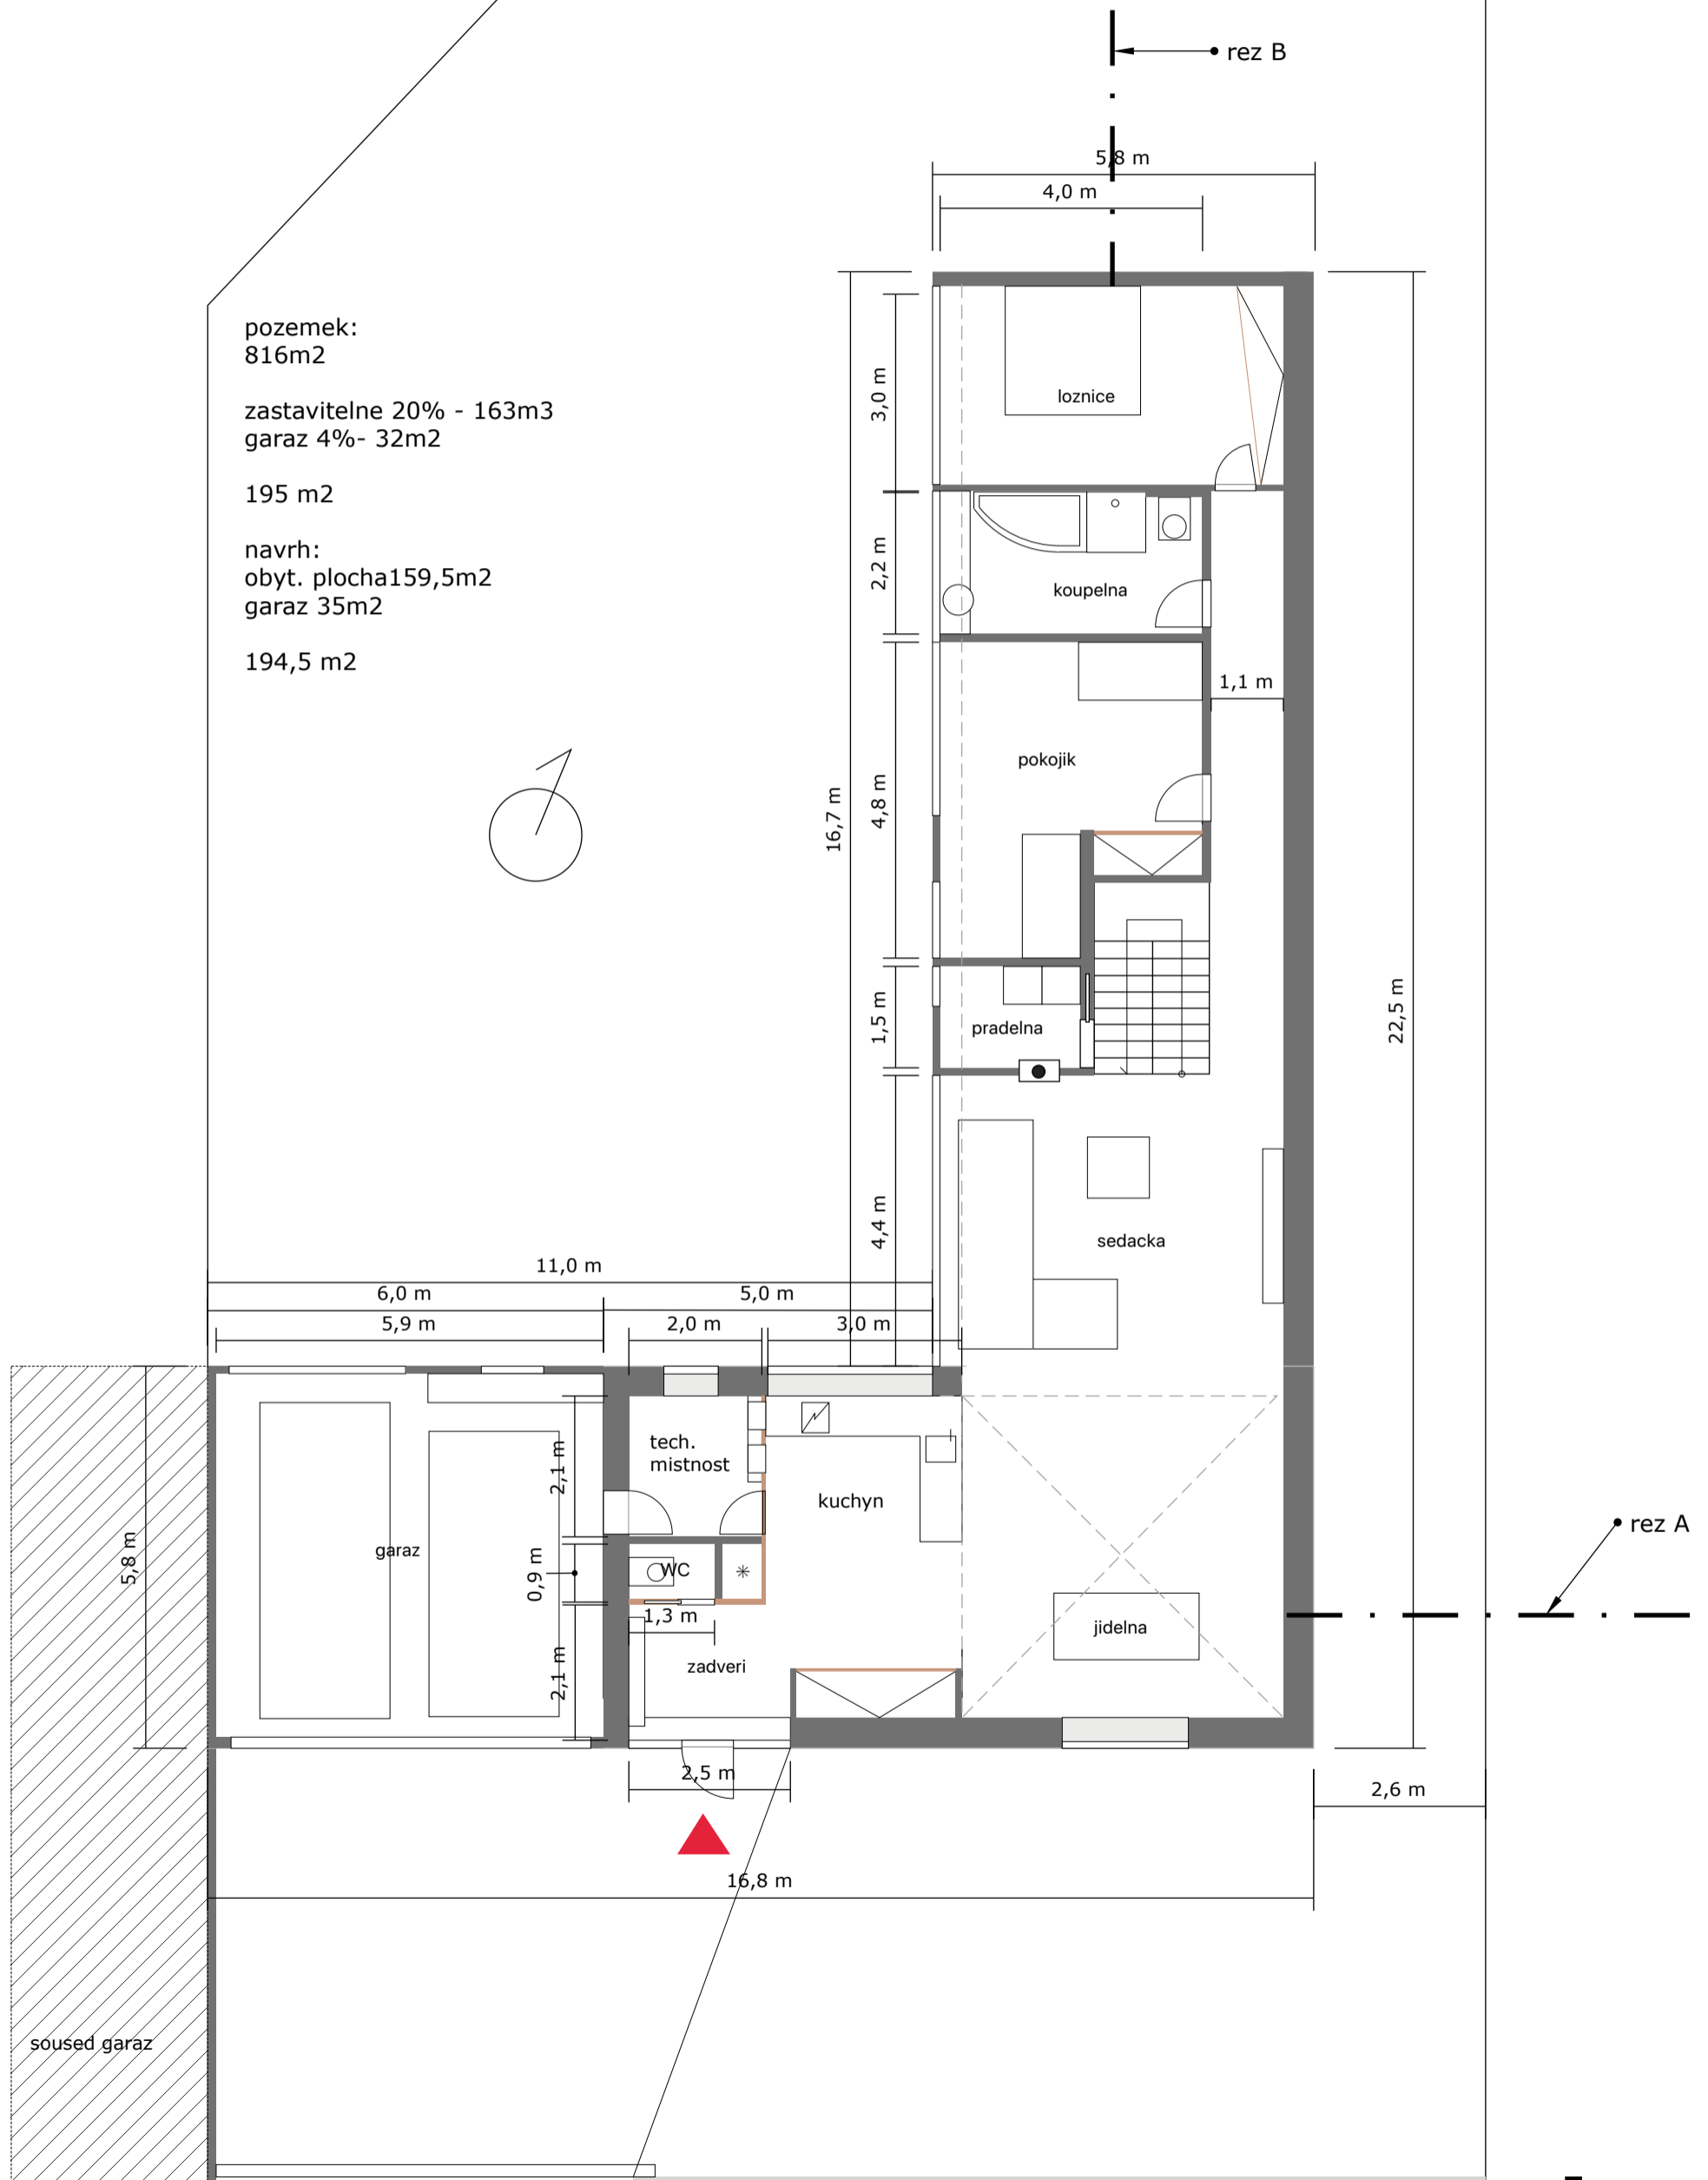

narciso^{va}

pozemek:
816m²

zastavitelne 20% - 163m³
garaz 4%- 32m²

195 m²

navrh:
obyt. plocha 159,5m²
garaz 35m²

194,5 m²

NP

narcisova

rez A

rez B

narcisova

narcisova

narcisova

narcisova

narcisova