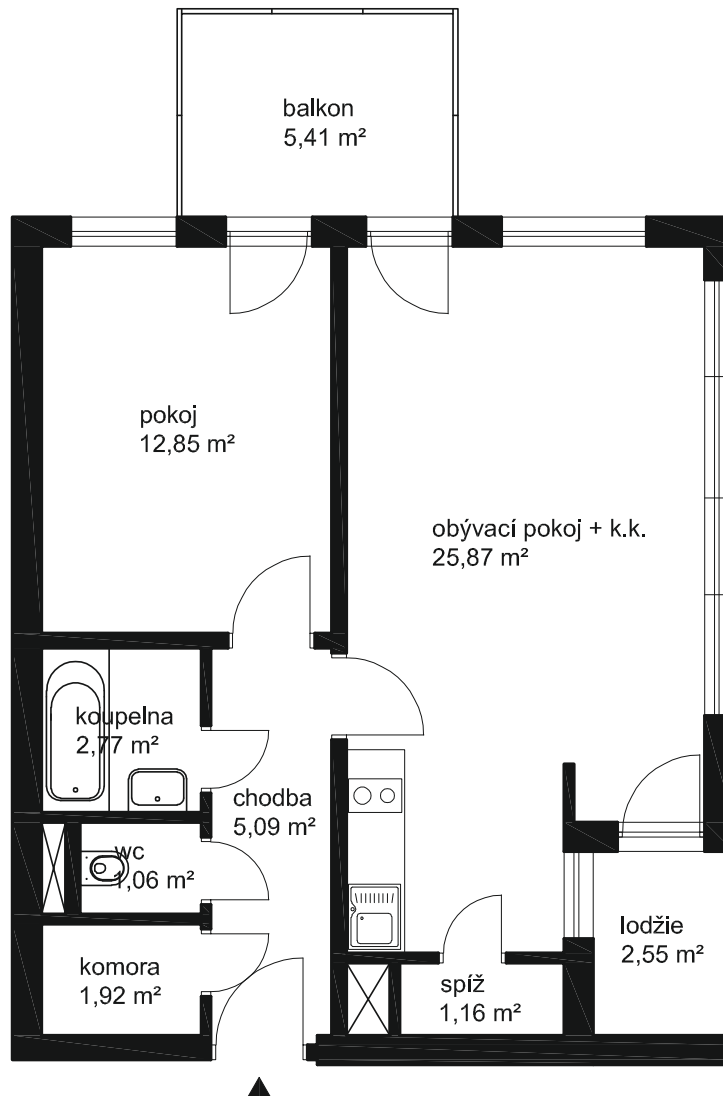

PŮDORYS

chodba	5,09 m ²
obývací pokoj + k.k.	25,87 m ²
pokoj	12,85 m ²
koupelna	2,77 m ²
wc	1,06 m ²
komora	1,92 m ²
spíž	1,16 m ²
lodžie	2,55 m ²
balkon	5,41 m ²
celkem (bez balkonu a lodžie)	50,72 m ²