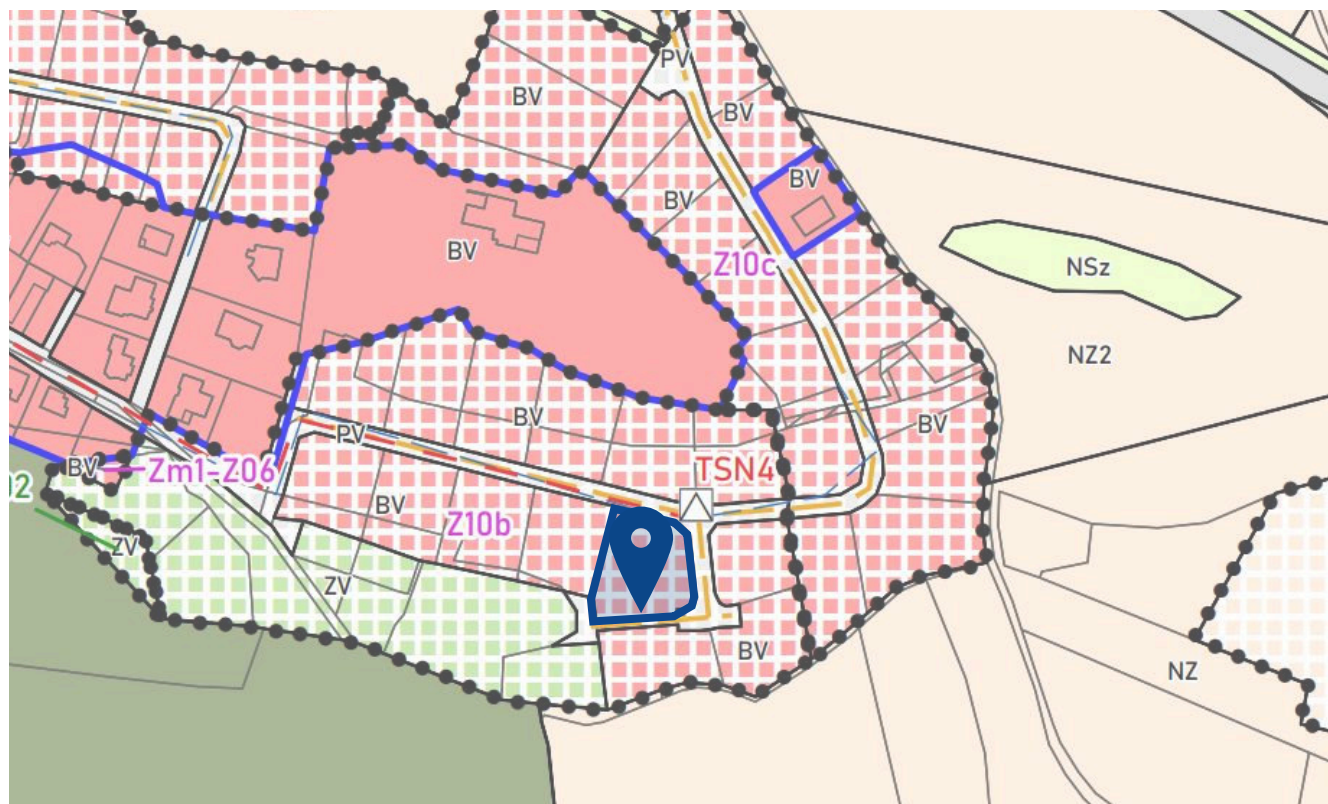

č.p. 160, 262 61 Višňová = 30 - 100

Adresa č.p. 160, 262 61 Višňová

Rychlost - Efektivní - Stahování [Mbit/s]	30
Rychlost - Max. dosaž. - Stahování [Mbit/s]	30
Rychlost - Efektivní - Vkládání [Mbit/s]	30
Rychlost - Max. dosaž. - Vkládání [Mbit/s]	30
Počet poskytovatelů	2
Typ technologie	Kombinace
VHCN	0
Standard DOCSIS 3.1 a vyšší	

> CETIN a.s. 30

> VYLADĚNÝ INTERNET Příbra... 30

Adresní místa

parcelní číslo 448/32, 262 61 Višňová

<https://vportal.ctu.gov.cz/fix/mapa>

ÚZEMNÍ PLÁN

PODMÍNKY PROSTOROVÉHO USPOŘÁDÁNÍ

FKR

-  BV - bydlení venkovské
-  ZV - veřejná zeleň
-  NZ / NZ1 / NZ2 - plochy zemědělské

parcelní číslo 448/32, 262 61 Višňová

<http://www.visnova.cz/uplne%2Dzneni%2Duzemniho%2Dplanu%2Dpo%2Dzmene%2Dc%2D1/d-2154/p1=57>