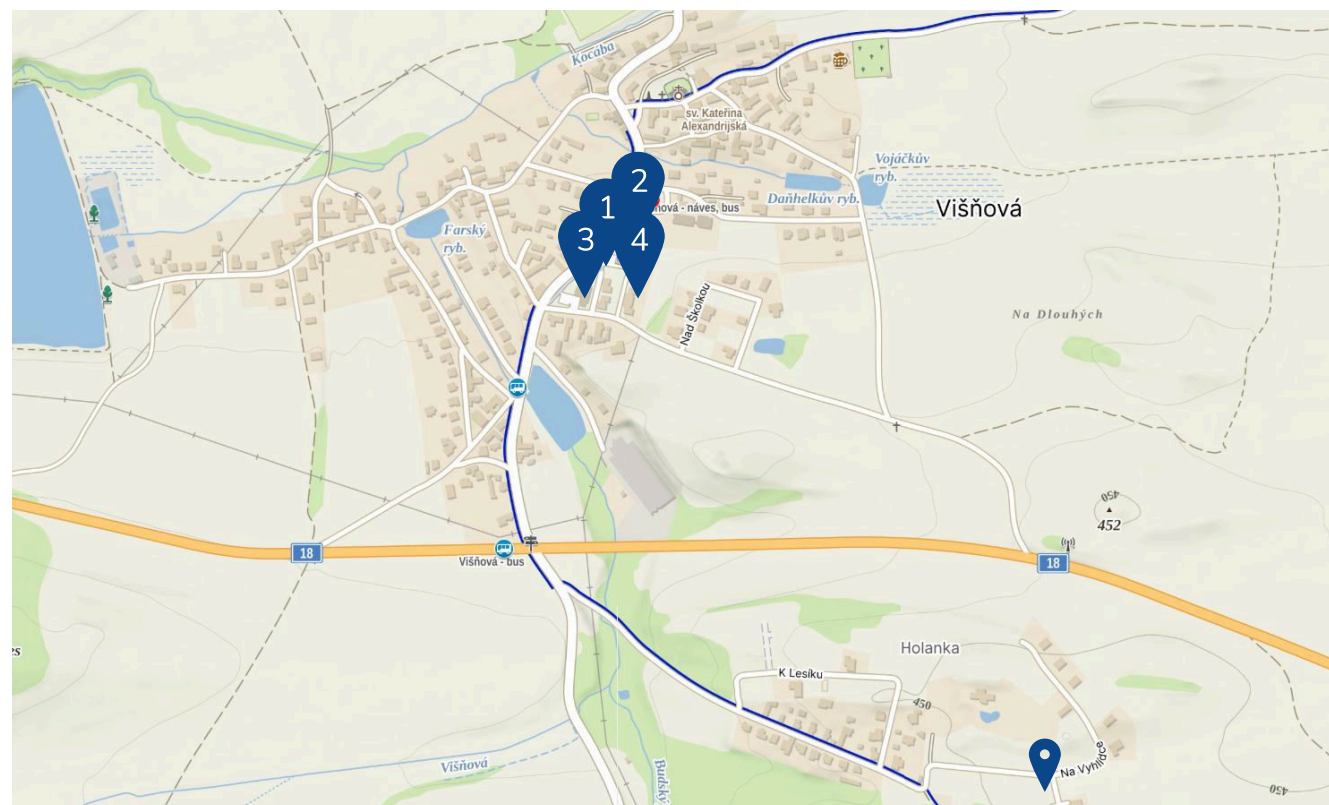

Základní škola:
ZŠ Višňová

parcelní číslo 448/32, 262 61 Višňová

<https://www.skolavisnova.cz/>

MHD DOSTUPNOST

FKR

Docházková vzdálenost

zastávka Višňová, rozc. 14 min
515, 530, 754

zastávka Višňová, Buda 18 min
420, 530

Dojezdová vzdálenost

 Praha, Smíchovské nádraží - 420 - 58 min

parcelní číslo 448/32, 262 61 Višňová

 Kliknutím na číslo linky se dostanete na jízdní řády

OBČANSKÁ VYBAVENOST

FKR

-  Dojezdová vzdálenost
- 1 - Obecní knihovna - 3 min
 - 2 - Restaurace - 3 min
 - 3 - Potraviný - 3 min
 - 4 - Obecní úřad - 3 min

parcelní číslo 448/32, 262 61 Višňová

ROZVOZ A VÝDEJNÍ BOXY

FKR

Potraviny, drogerie:

Rohlík

Košík

Tesco

Nejbližší výdejní místa:

Z-BOX → Višňová u Příbrami, Višňová 82

Balíkovna → Višňová na poště, č.p. 153