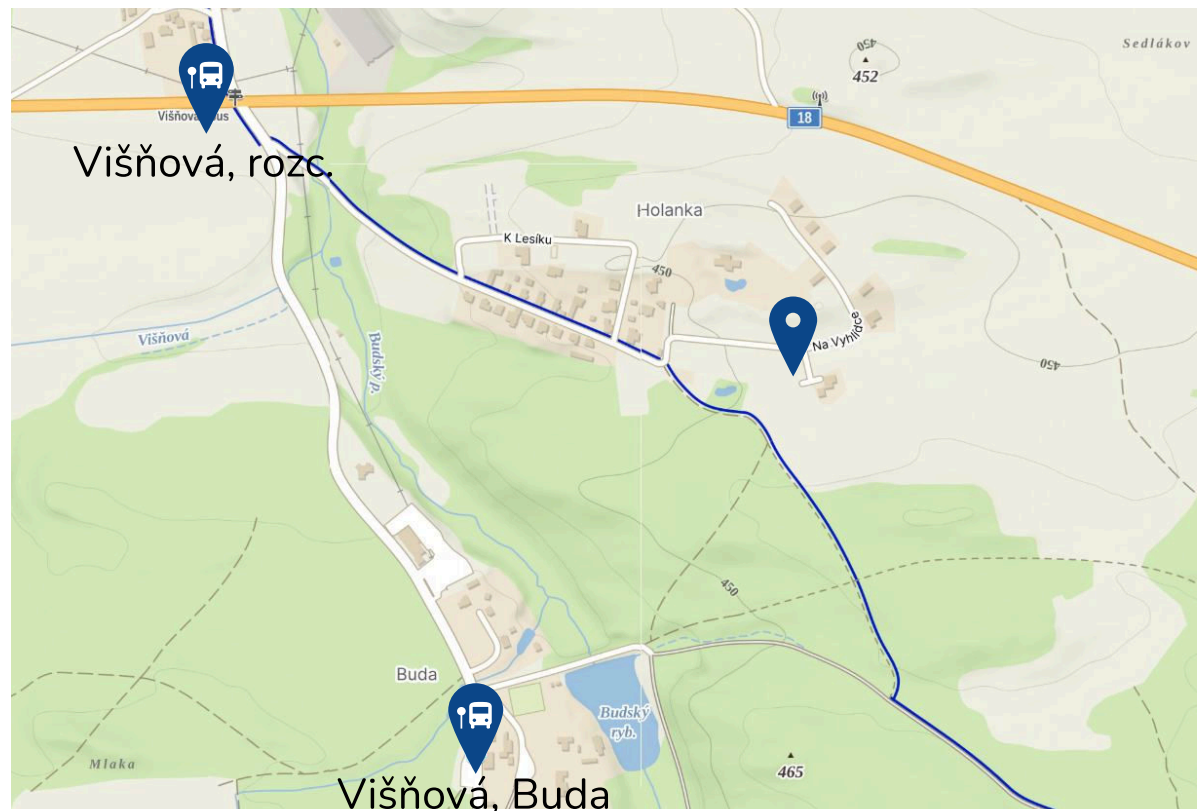

HLUKOVÁ MAPA

FKR

Oblast bez hlukového zatížení

Ochranné pásmo letiště Příbram

parcelní číslo 448/32, 262 61 Višňová
<https://geoportal.mzcr.cz/shm/?locale=cs>

SPÁDOVÉ ŠKOLY

FKR

Mateřské školy:
MŠ Višňová

Základní škola:
ZŠ Višňová

parcelní číslo 448/32, 262 61 Višňová

<https://www.skolavisnova.cz/>

MHD DOSTUPNOST

FKR

Docházková vzdálenost

zastávka Višňová, rozc. 14 min
515, 530, 754

zastávka Višňová, Buda 18 min
420, 530

Dojezdová vzdálenost

 Praha, Smíchovské nádraží - 420 - 58 min

parcelní číslo 448/32, 262 61 Višňová

 Kliknutím na číslo linky se dostanete na jízdní řády

OBČANSKÁ VYBAVENOST

FKR

-  Dojezdová vzdálenost
- 1 - Obecní knihovna - 3 min
 - 2 - Restaurace - 3 min
 - 3 - Potraviný - 3 min
 - 4 - Obecní úřad - 3 min