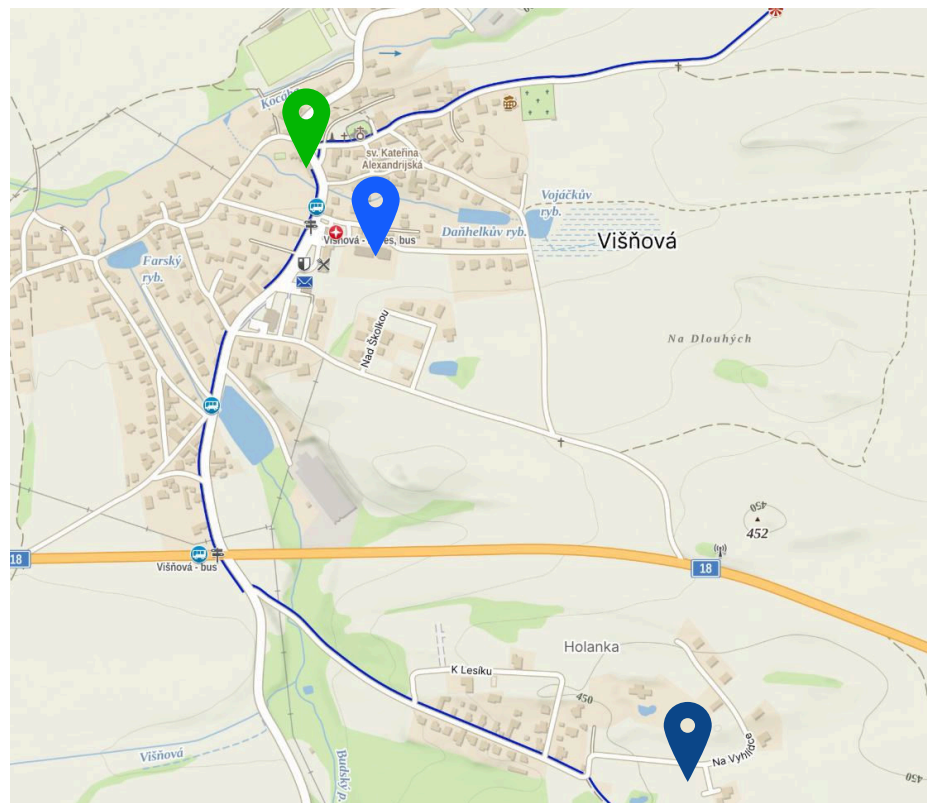

ZÁPLAVOVÉ ÚZEMÍ

FKR

Mimo záplavovou oblast

-  hladina stoleté vody
-  hladina dvacetileté vody
-  hladina pětileté vody

parcelní číslo 448/32, 262 61 Višňová

<https://www.kurzy.cz/ekonomika/povodnove-mapy/>

HLUKOVÁ MAPA

FKR

Oblast bez hlukového zatížení

Ochranné pásmo letiště Příbram

parcelní číslo 448/32, 262 61 Višňová
<https://geoportal.mzcr.cz/shm/?locale=cs>

SPÁDOVÉ ŠKOLY

FKR

Mateřské školy:
MŠ Višňová

Základní škola:
ZŠ Višňová

parcelní číslo 448/32, 262 61 Višňová

<https://www.skolavisnova.cz/>

MHD DOSTUPNOST

FKR

Docházková vzdálenost

zastávka Višňová, rozc. 14 min
515, 530, 754

zastávka Višňová, Buda 18 min
420, 530

Dojezdová vzdálenost

 Praha, Smíchovské nádraží - 420 - 58 min

parcelní číslo 448/32, 262 61 Višňová

 Kliknutím na číslo linky se dostanete na jízdní řády

OBČANSKÁ VYBAVENOST

FKR

-  Dojezdová vzdálenost
- 1 - Obecní knihovna - 3 min
 - 2 - Restaurace - 3 min
 - 3 - Potraviný - 3 min
 - 4 - Obecní úřad - 3 min