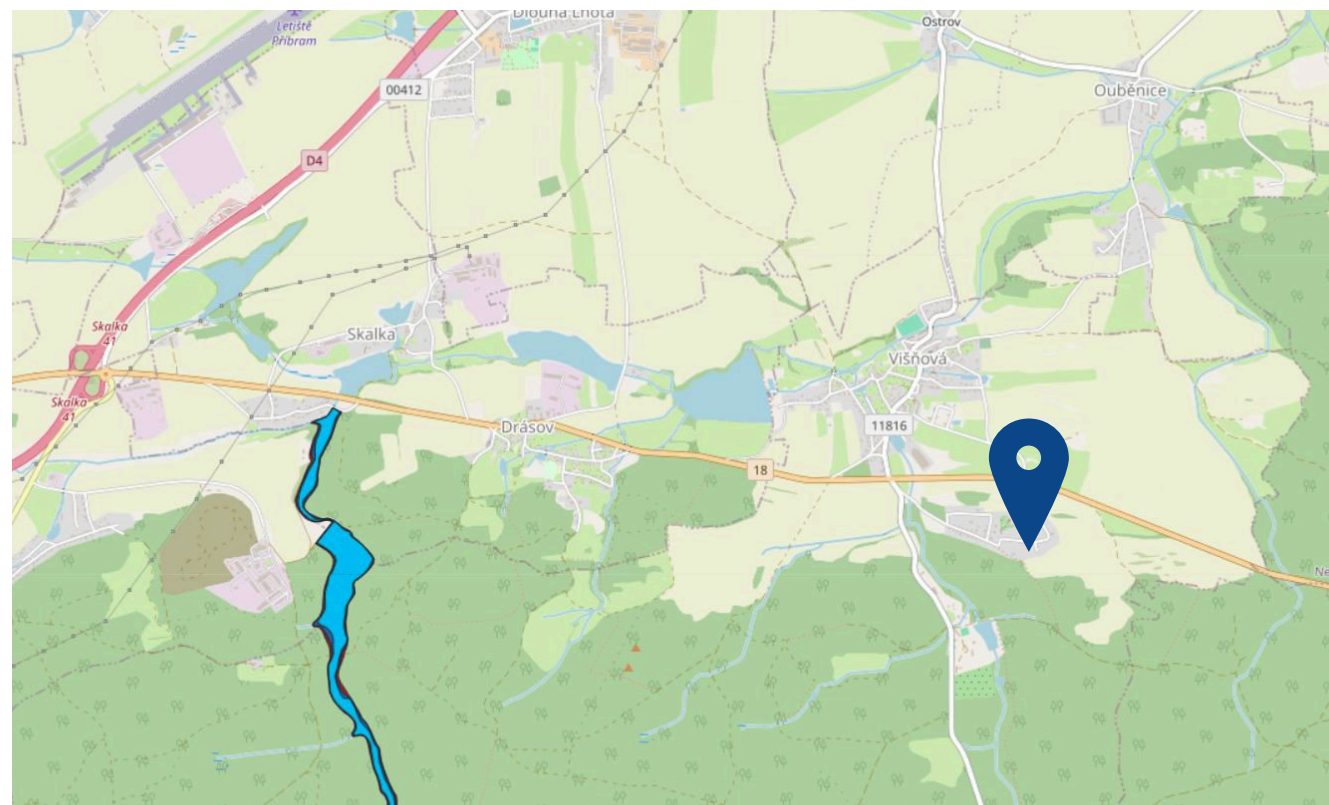

ZÁPLAVOVÉ ÚZEMÍ

FKR

Mimo záplavovou oblast

- hladina stoleté vody
- hladina dvacetileté vody
- hladina pětileté vody

parcelní číslo 448/32, 262 61 Višňová

<https://www.kurzy.cz/ekonomika/povodnove-mapy/>