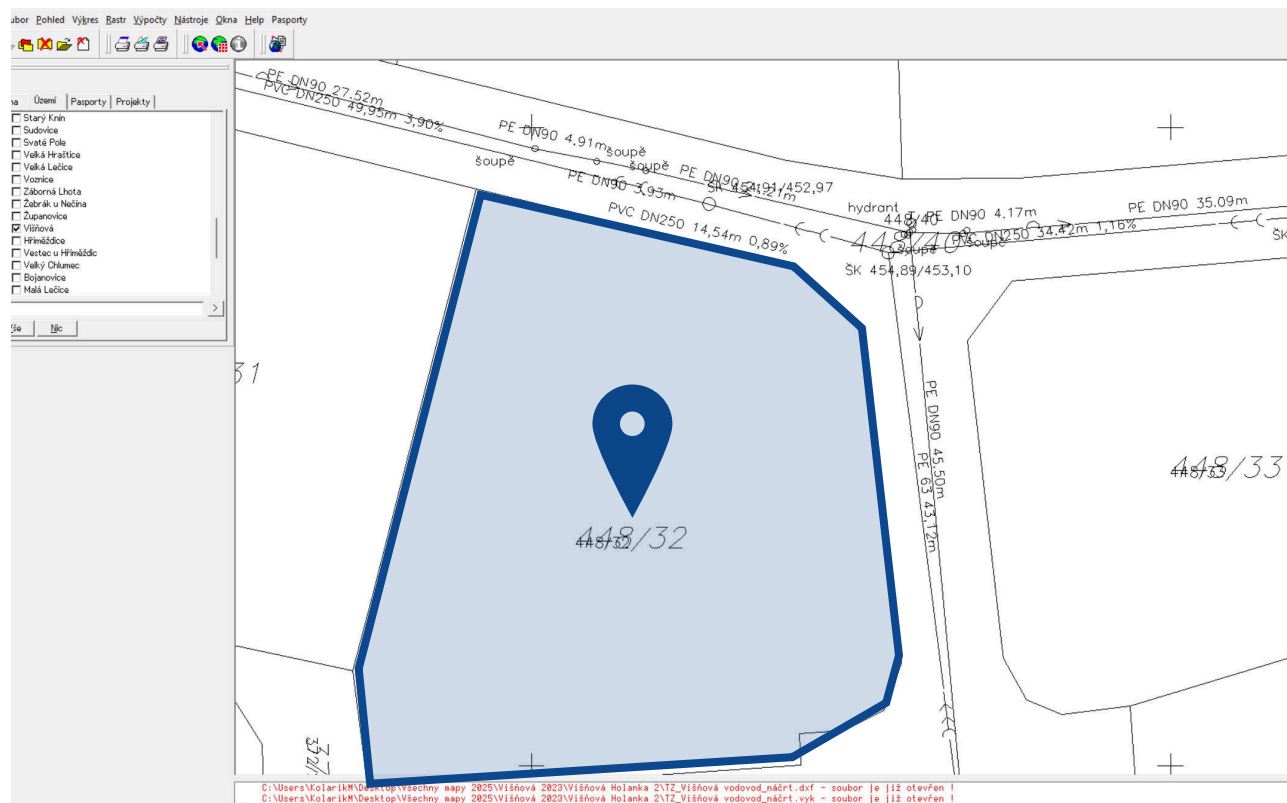

Vodovod - DN90
VHS Dobříš spol. s r.o.

Kanalizace - DN250
VHS Dobříš spol. s r.o.

parcelní číslo 448/32, 262 61 Višňová

<https://vhs-dobris.cz/>