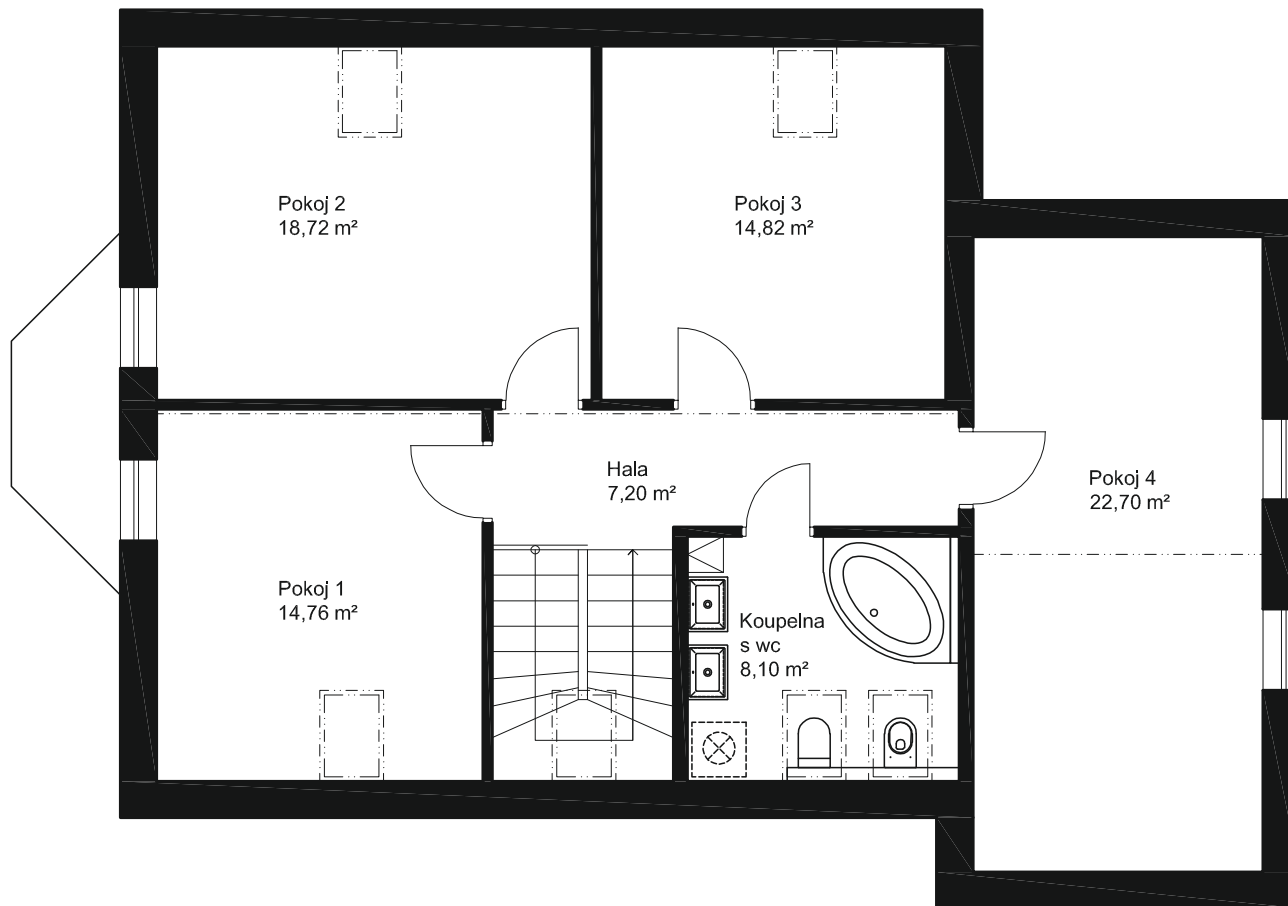

PŮDORYS PŘÍZEMÍ

PŘÍZEMÍ	90,07 m²
Zádvěří	3,40 m ²
Šatna	2,00 m ²
Koupelna s WC	3,50 m ²
Kuchyň	7,80 m ²
Obývací prostor	51,02 m ²
Sklad	4,00 m ²
Garáž	18,35 m ²

1. PATRO	86,30m²
Pokoj 1	14,76 m ²
Pokoj 2	18,72 m ²
Pokoj 3	14,82 m ²
Pokoj 4	22,70 m ²
Hala	7,20 m ²
Koupelna s wc	8,10 m ²

CELKEM	176,37 m²
---------------	-----------------------------

Prezentované informace byly nabyty v dobré víře od vlastníka nemovitosti a společnost KRFK s.r.o., IČO: 09033327, je zprostředkovává, coby data informačního charakteru, za jejichž správnost a úplnost nenese odpovědnost.

PŮDORYS

1. PATRO

PŘÍZEMÍ	90,07 m²
Zádvěří	3,40 m ²
Šatna	2,00 m ²
Koupelna s WC	3,50 m ²
Kuchyň	7,80 m ²
Obývací prostor	51,02 m ²
Sklad	4,00 m ²
Garáž	18,35 m ²

1. PATRO	86,30m²
Pokoj 1	14,76 m ²
Pokoj 2	18,72 m ²
Pokoj 3	14,82 m ²
Pokoj 4	22,70 m ²
Hala	7,20 m ²
Koupelna s wc	8,10 m ²