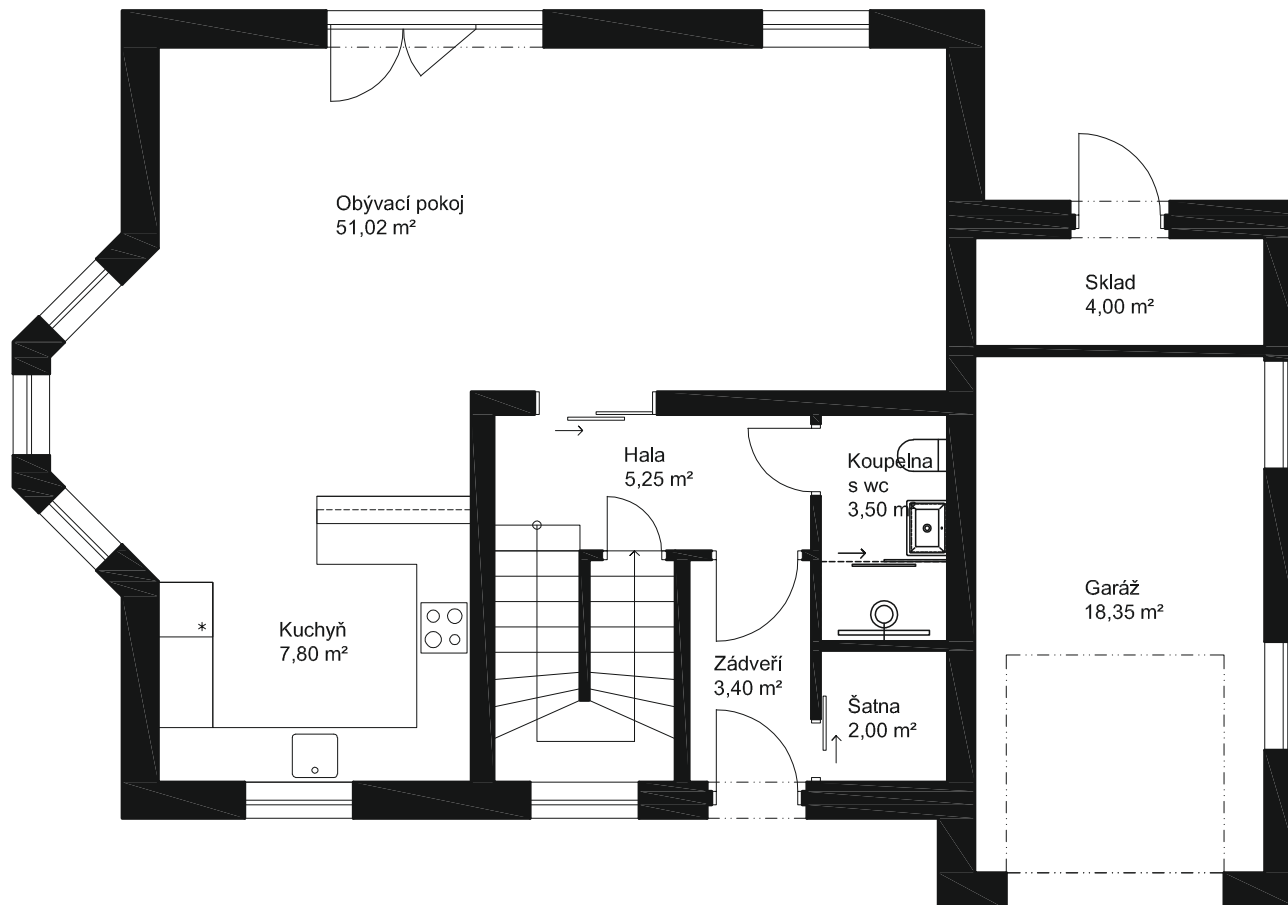

PŮDORYS PŘÍZEMÍ

PŘÍZEMÍ	90,07 m²
Zádvěří	3,40 m ²
Šatna	2,00 m ²
Koupelna s WC	3,50 m ²
Kuchyň	7,80 m ²
Obývací prostor	51,02 m ²
Sklad	4,00 m ²
Garáž	18,35 m ²

1. PATRO	86,30m²
Pokoj 1	14,76 m ²
Pokoj 2	18,72 m ²
Pokoj 3	14,82 m ²
Pokoj 4	22,70 m ²
Hala	7,20 m ²
Koupelna s wc	8,10 m ²

CELKEM	176,37 m²
---------------	-----------------------------

Prezentované informace byly nabyty v dobré víře od vlastníka nemovitosti a společnost KRFK s.r.o., IČO: 09033327, je zprostředkovává, coby data informačního charakteru, za jejichž správnost a úplnost nenese odpovědnost.

PŮDORYS

1. PATRO

PŘÍZEMÍ	90,07 m²
Zádvěří	3,40 m ²
Šatna	2,00 m ²
Koupelna s WC	3,50 m ²
Kuchyň	7,80 m ²
Obývací prostor	51,02 m ²
Sklad	4,00 m ²
Garáž	18,35 m ²

1. PATRO	86,30m²
Pokoj 1	14,76 m ²
Pokoj 2	18,72 m ²
Pokoj 3	14,82 m ²
Pokoj 4	22,70 m ²
Hala	7,20 m ²
Koupelna s wc	8,10 m ²