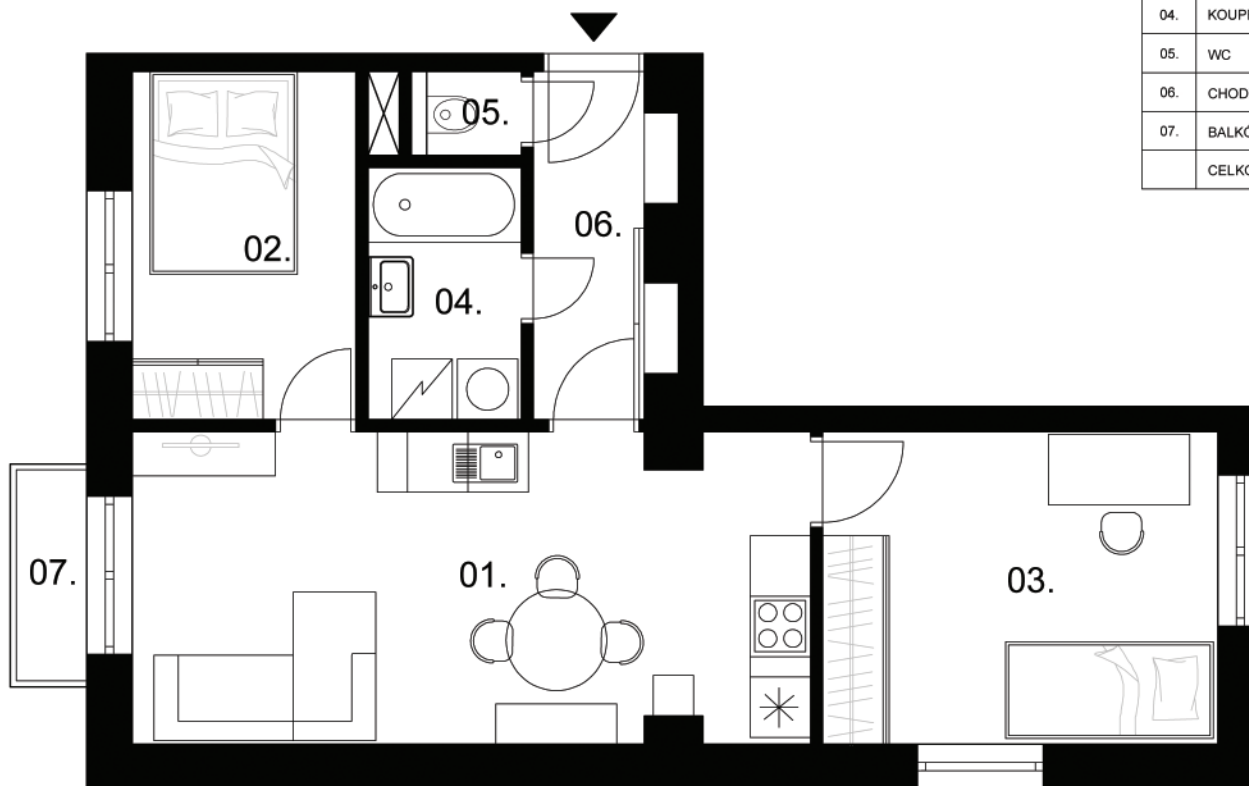

PŮDORYS

VÝMĚRA BYTU

01.	OBÝVACÍ POKOJ S KUCHYNÍ	21,3 m ²
02.	LOŽNICE	8,1 m ²
03.	DĚTSKÝ POKOJ	13,2 m ²
04.	KOUPELNA	3,8 m ²
05.	WC	1 m ²
06.	CHODBA	5,6 m ²
07.	BALKÓN	2 m ²
	CELKOVÁ PLOCHA	55 m ²

Prezentované informace byly nabyty v dobré víře od vlastníka nemovitosti a společnost KRFK s.r.o., IČO: 09033327, je zprostředkovává, coby data informačního charakteru, za jejichž správnost a úplnost nenese odpovědnost.