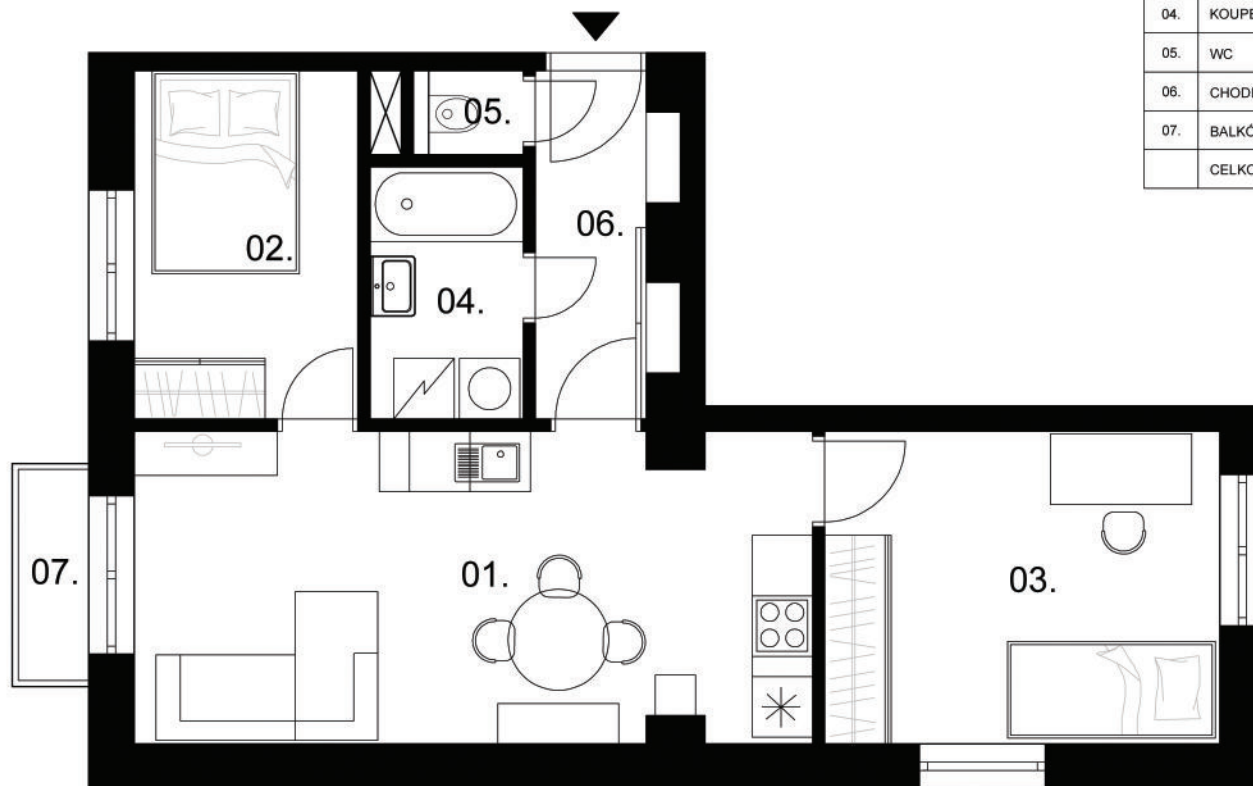

PŮDORYS

VÝMĚRA BYTU

01.	OBÝVACÍ POKOJ S KUCHYNÍ	21,3 m ²
02.	LOŽNICE	8,1 m ²
03.	DĚTSKÝ POKOJ	13,2 m ²
04.	KOUPELNA	3,8 m ²
05.	WC	1 m ²
06.	CHODBA	5,6 m ²
07.	BALKÓN	2 m ²
	CELKOVÁ PLOCHA	55 m ²

Prezentované informace byly nabyty v dobré víře od vlastníka nemovitosti a společnost KRFK s.r.o., IČO: 09033327, je zprostředkovává, coby data informačního charakteru, za jejichž správnost a úplnost nenese odpovědnost.