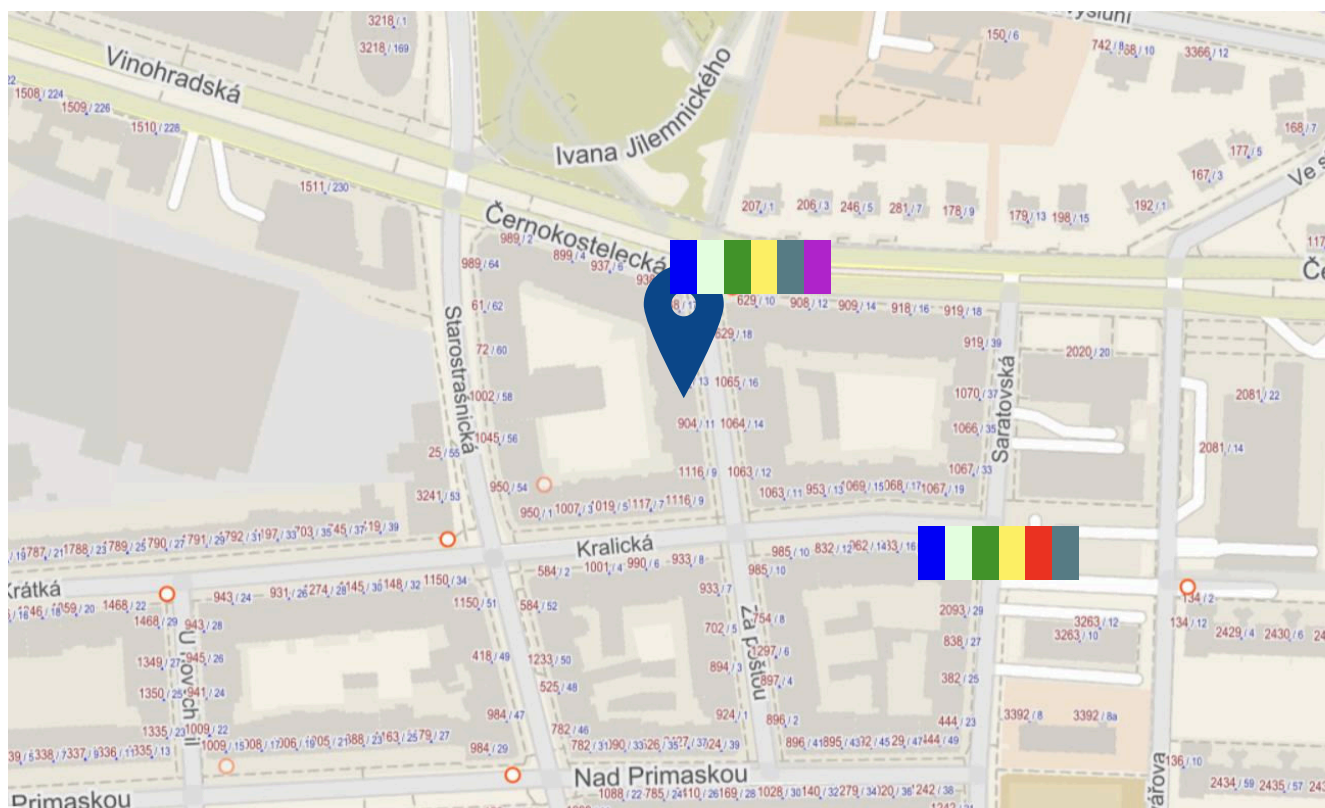

ODPADOVÉ HOSPODÁŘSTVÍ

MAPA TŘÍDĚNÉHO ODPADU

FKR

- Papír
- Sklo bílé
- Sklo barevné
- Multikomoditní sběr
- Kovy
- Jedlé oleje a tuky
- Elektro odpad

Za poštou 93/13, 100 00 Praha 10 - Strašnice

<https://ksnko.praha.eu/map-separated/>