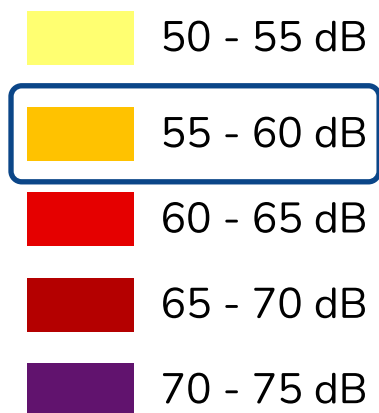

HLUKOVÁ MAPA

FKR

Zdroj hluku: Silnice