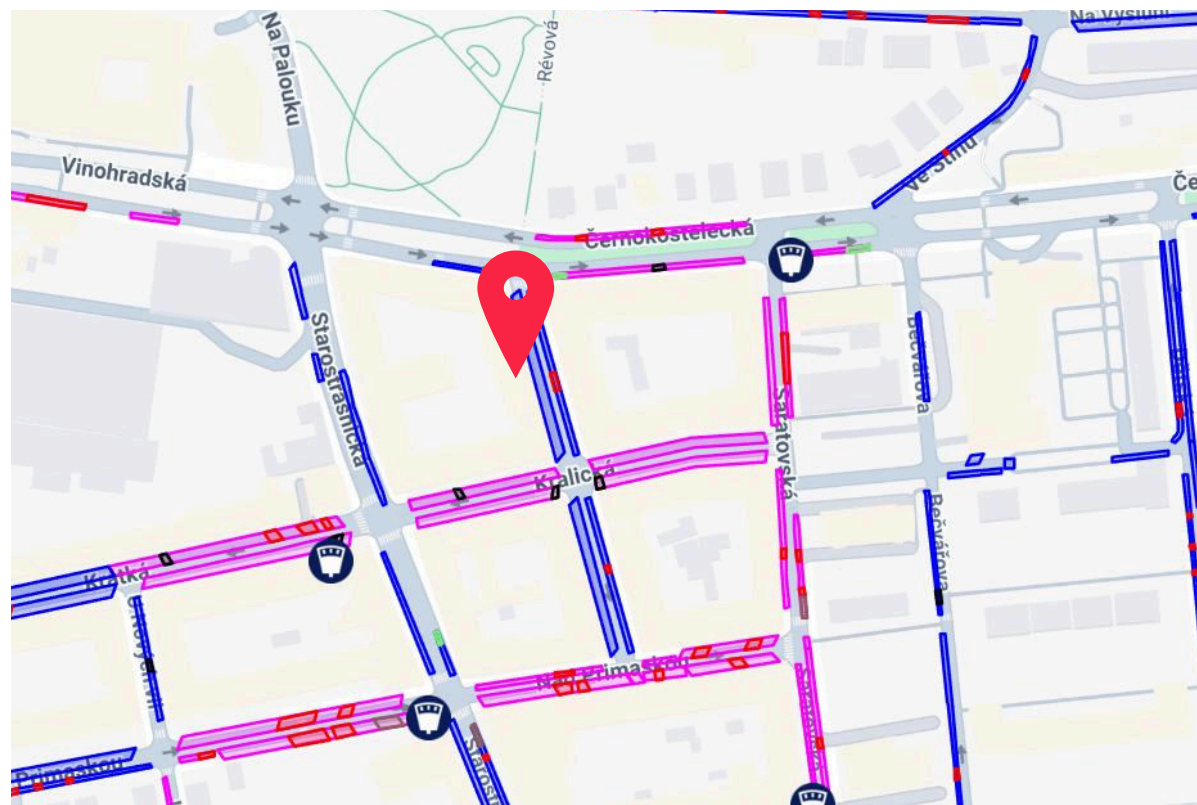

Pozice: 50°4'34.417"N, 14°29'26.328"E

Všichni poskytovatelé

Internetové přípojky Body

Adresní místa, Disponibilní, Rychlost Efektivní - Stahov

Za poštu 93/13, Strašnice, 100 00 P... = 1000 a více

Adresa Za poštu 93/13, Strašnice, 100 00 P...

1. vozidlo / rok / rezident: 1200 Kč

2. vozidlo / rok / rezident: 7000 Kč

Za poštou 93/13, 100 00 Praha 10 - Strašnice

<https://parking.praha.eu/cs/mapa/>

MHD DOSTUPNOST

FKR

Docházková vzdálenost

zastávka Vinice 3 min

7, 19, 37, 95, X91

zastávka Strašnická  12 min

7, 19, 37, 95, 154, 175, 188, X91,

901, 906, A

zastávka Na Palouku 11 min

133, 188, 199, 908, 909

Za poštou 93/13, 100 00 Praha 10 - Strašnice

 Kliknutím na číslo linky se dostanete na jízdní řády