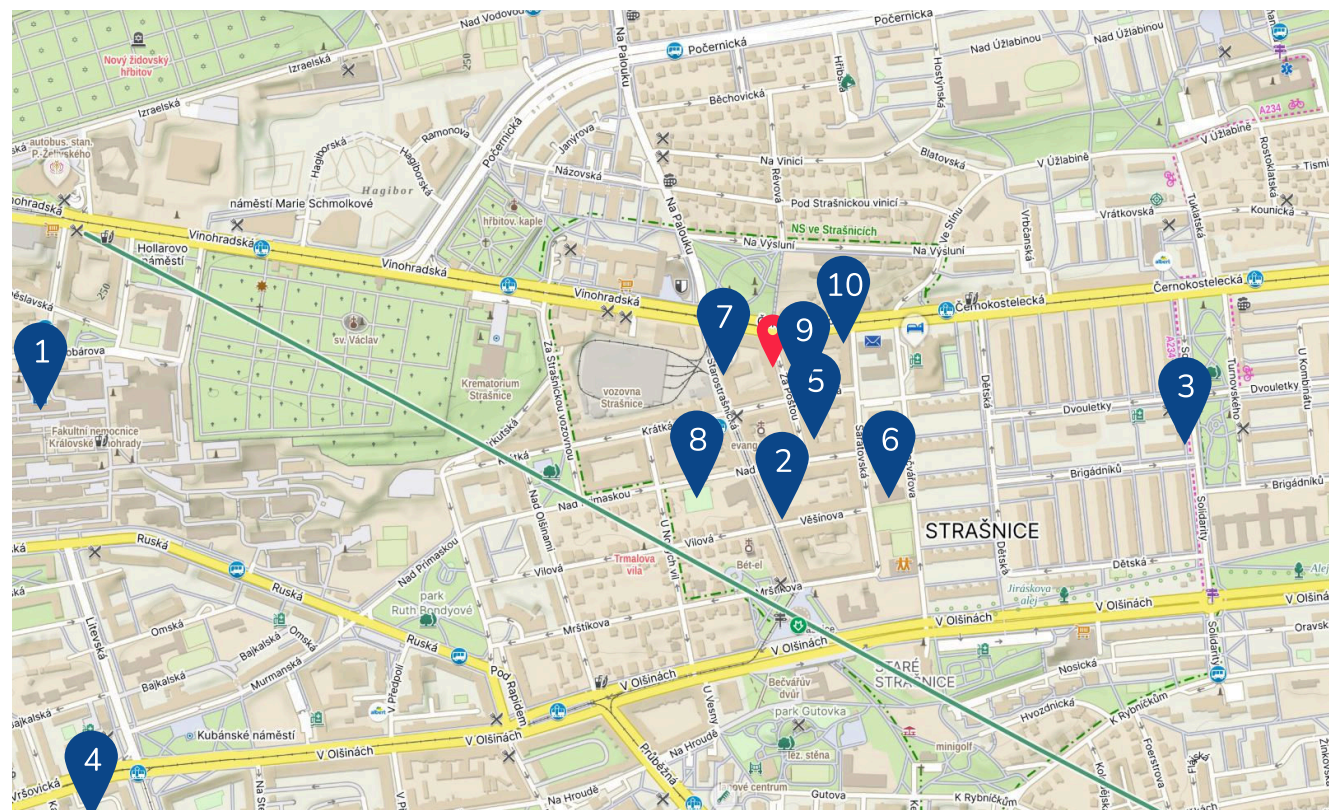

7, 19, 37, 95, X91

zastávka Strašnická  12 min

7, 19, 37, 95, 154, 175, 188, X91,

901, 906, A

zastávka Na Palouku 11 min

133, 188, 199, 908, 909

Za poštou 93/13, 100 00 Praha 10 - Strašnice

 Kliknutím na číslo linky se dostanete na jízdní řády

OBČANSKÁ VYBAVENOST

FKR

Docházková vzdálenost

- 2 - Lékárna - 5 min
- 3 - Divadlo - 11 min
- 5 - Posilovna - 2 min
- 6 - Sokolovna - 4 min
- 7 - Bowling - 4 min
- 8 - Dětské hřiště - 5 min
- 9 - Potraviny - 1 min
- 10 - Restaurace - 2 min

Dojezdová vzdálenost

- 1 - Nemocnice - 5 min
- 4 - Zimní stadion - 5 min

Za poštou 93/13, 100 00 Praha 10 - Strašnice

ROZVOZ A VÝDEJNÍ BOXY

FKR

Potravininy, drogerie:

Wolt

Bolt

Foodora

Rohlík

Košík

Tesco

Nejbližší výdejní místa:

AlzaBox → P10 - Strašnice - Saratovská (Sokol)

Zásilkovna → Z-BOX Vinohradská 1510/228

Balíkovna → Allwyn Tabák Starostrašnická