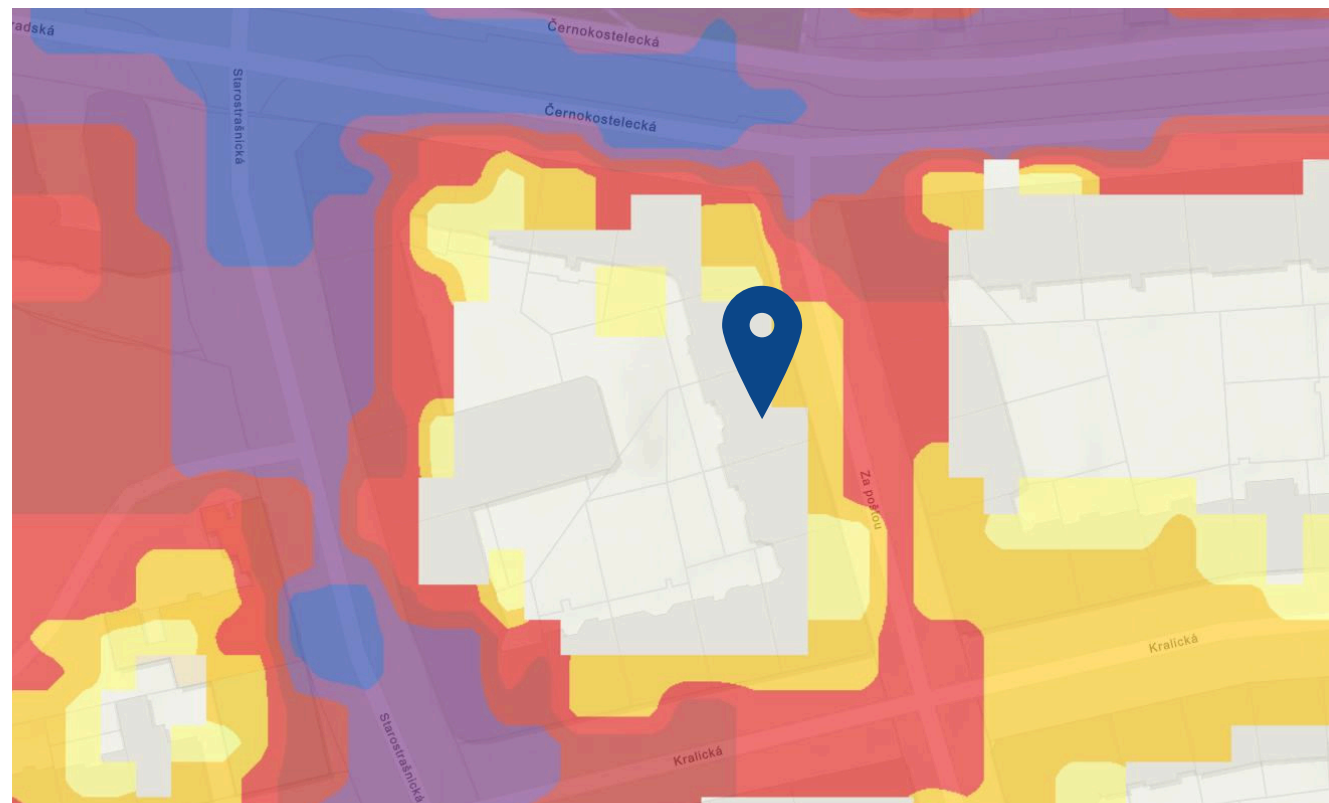

ZÁPLAVOVÉ ÚZEMÍ

FKR

Mimo záplavovou oblast

-  hladina stoleté vody
-  hladina dvacetileté vody
-  hladina pětileté vody

Za poštou 93/13, 100 00 Praha 10 - Strašnice

<https://www.kurzy.cz/ekonomika/povodnove-mapy/>

HLUKOVÁ MAPA

FKR

Zdroj hluku: Silnice

Za poštou 93/13, 100 00 Praha 10 - Strašnice

<https://geoportal.mzcr.cz/shm/?locale=cs>

SPÁDOVÉ ŠKOLY

FKR

Mateřské školy:
MŠ Dvouletky
MŠ Hřibská
MŠ Ve Stínu
MŠ Omská