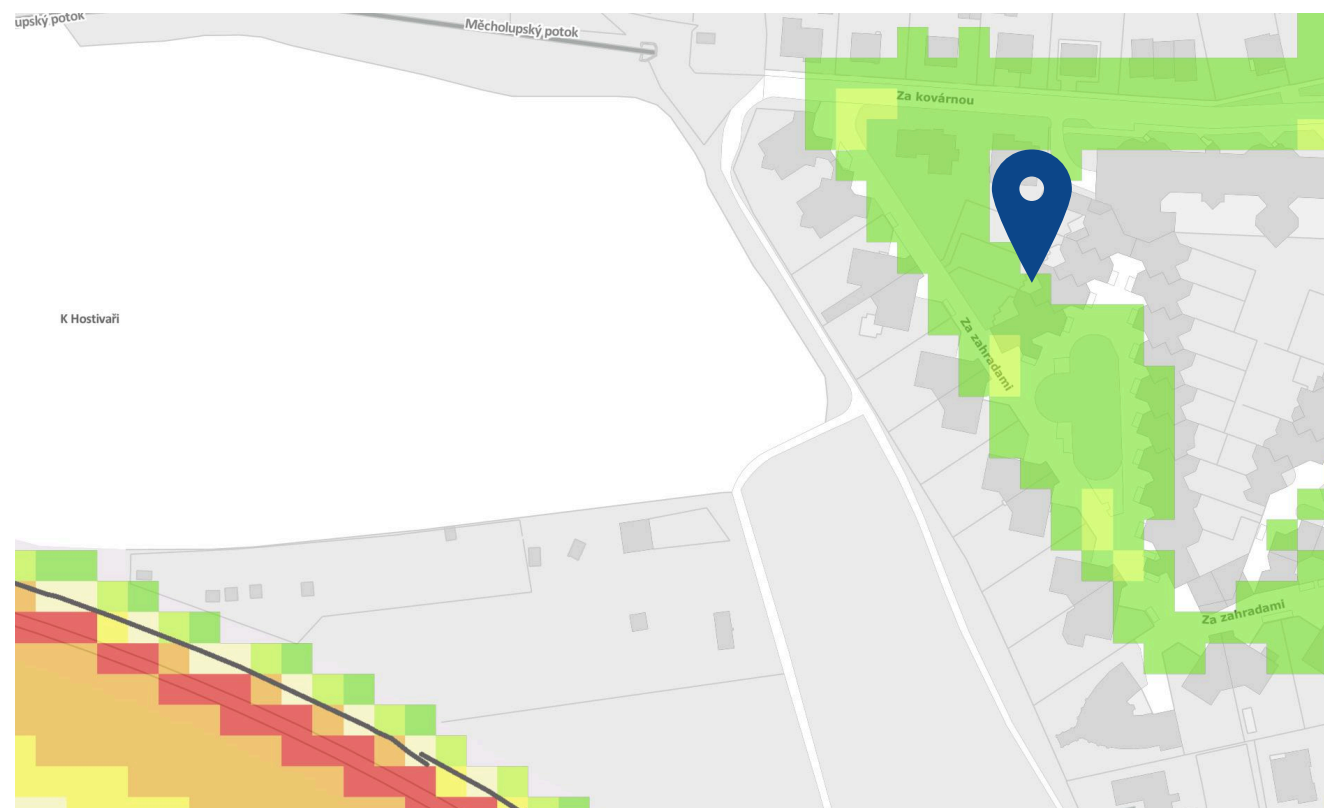

HLUKOVÁ MAPA

FKR

Za Zahradami 420/50, 11101 Praha-Dolní Měcholupy

<https://app.iprpraha.cz/apl/app/atlas-zp/?service[]=hlukova_mapa>