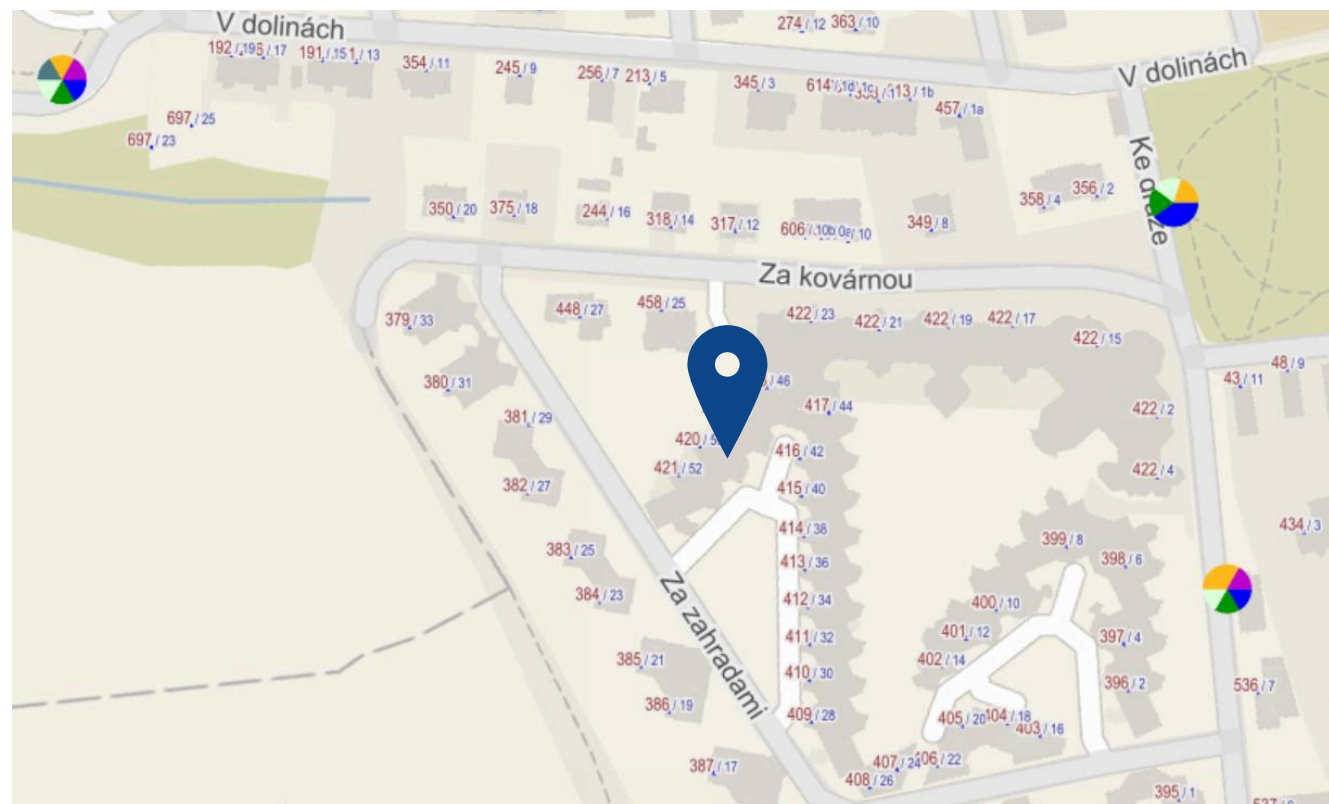

<https://vportal.ctu.gov.cz/fix/mapa>

ODPADOVÉ HOSPODÁŘSTVÍ

MAPA TŘÍDĚNÉHO ODPADU

FKR

-  Papír
-  Sklo barevné
-  Sklo bílé
-  Multikomoditní sběr
-  Jedlé oleje a tuky
-  Kovy

Svoz komunálního odpadu:

1x týdně 120l - 3120 Kč/rok

https://praha.eu/kalkulacka_odpadu

Za Zahradami 420/50, 11101 Praha-Dolní Měcholupy

<https://ksnko.praha.eu/map-separated/index.html?districtCode=547379>

ZÁPLAVOVÉ ÚZEMÍ

FKR

Mimo záplavovou oblast

Za Zahradami 420/50, 11101 Praha-Dolní Měcholupy

Zdroj: <https://dolni-mecholupy.obce.gepro.cz/#/>

HLUKOVÁ MAPA

FKR

Za Zahradami 420/50, 11101 Praha-Dolní Měcholupy

[https://app.iprpraha.cz/apl/app/atlas-zp/?service\[\]=hlukova_mapa](https://app.iprpraha.cz/apl/app/atlas-zp/?service[]=hlukova_mapa)