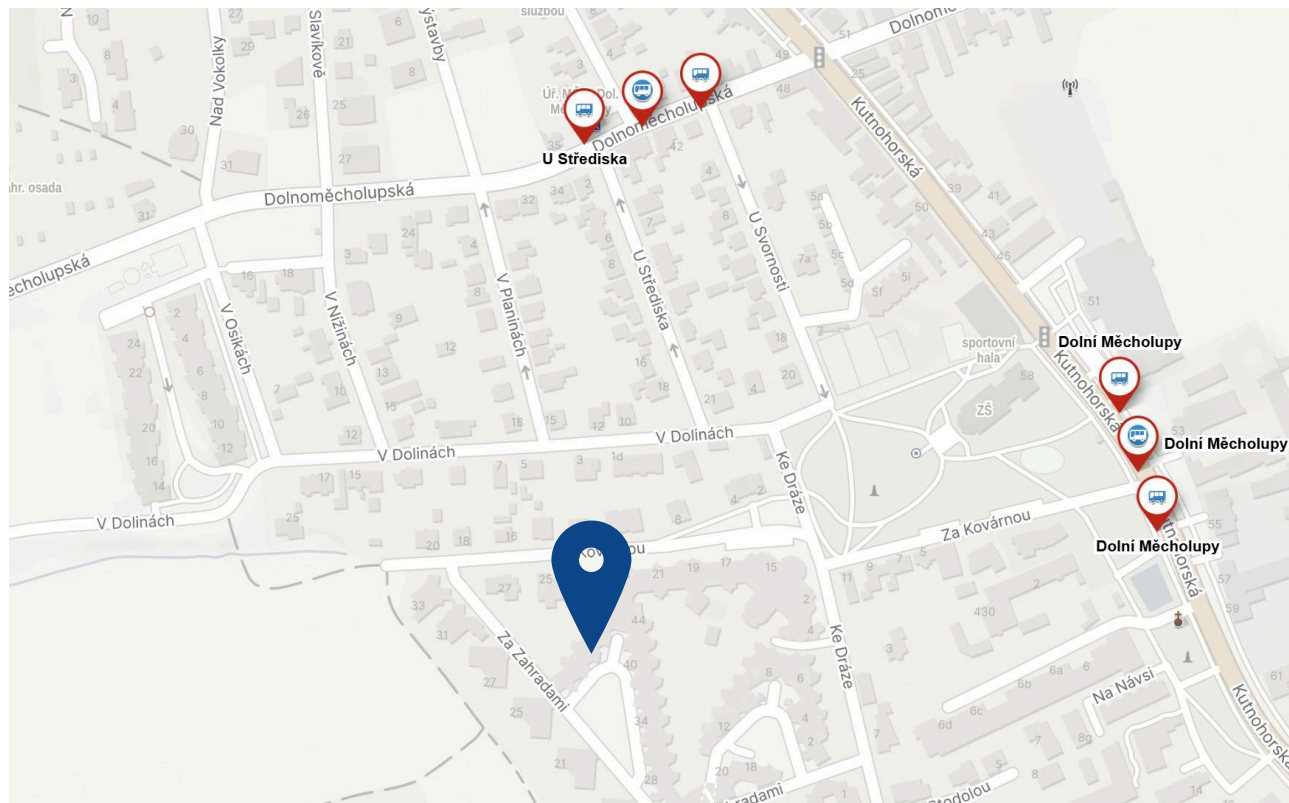

Zdroj: <https://dolni-mecholupy.obce.gepro.cz/#/>

HLUKOVÁ MAPA

FKR

Za Zahradami 420/50, 11101 Praha-Dolní Měcholupy

[https://app.iprpraha.cz/apl/app/atlas-zp/?service\[\]=hlukova_mapa](https://app.iprpraha.cz/apl/app/atlas-zp/?service[]=hlukova_mapa)

MHD DOSTUPNOST

FKR

BUS zastávka chůze 10 min

111 → 🇵🇸 Skalka 14 min

229 → 🇵🇸 Depo Hostivař 12 min

Za Zahradami 420/50, 11101 Praha-Dolní Měcholupy

OBČANSKÁ VYBAVENOST

FKR

- 1 - Základní škola
- 2 - Mateřská škola
- 3 - Zásilkovna a potraviny
- 4 - Potraviny
- 5 - Pošta a městský úřad
- 6 - Dětské hřiště
- 7 - Pivnice
- 8 - AlzaBox

Za Zahradami 420/50, 11101 Praha-Dolní Měcholupy