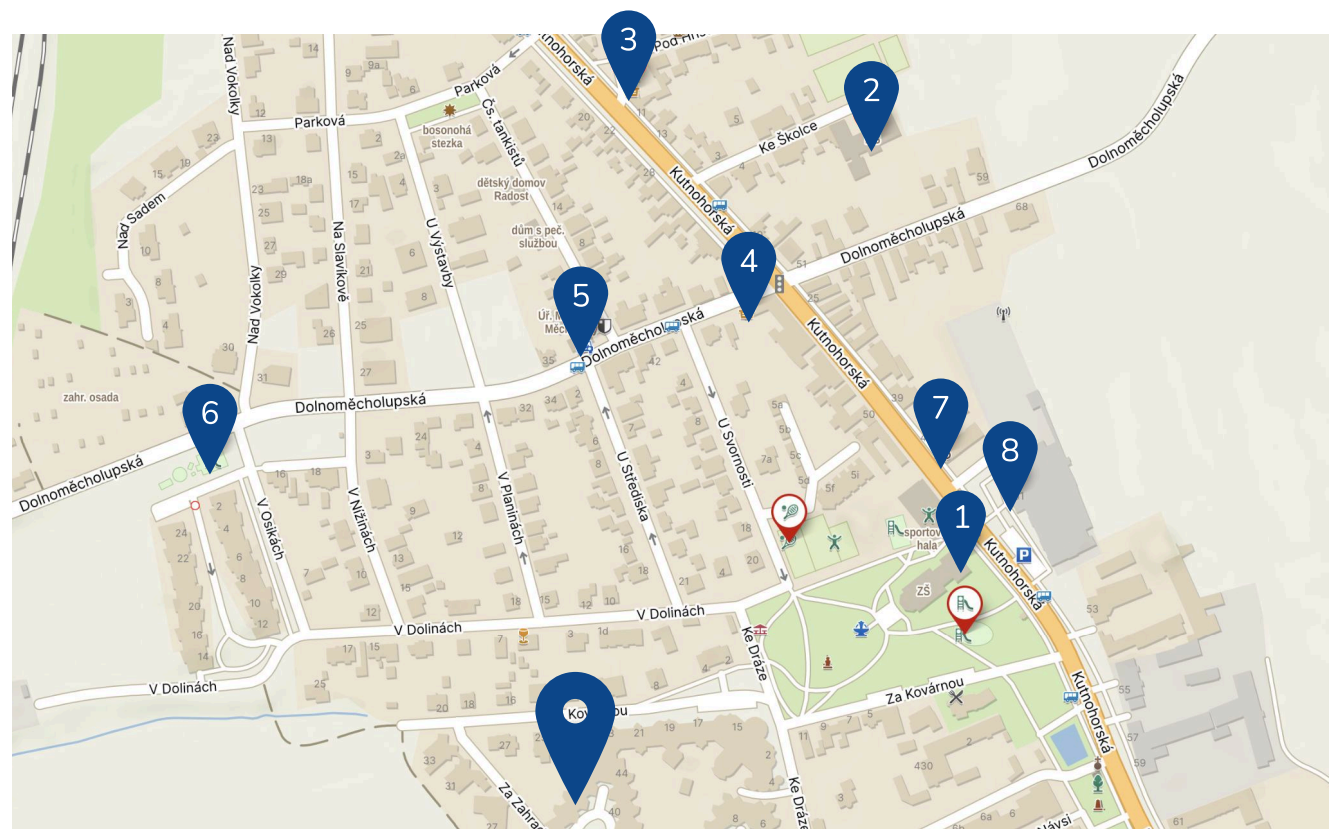

Zdroj: <https://dolni-mecholupy.obce.gepro.cz/#/>

HLUKOVÁ MAPA

FKR

Za Zahradami 420/50, 11101 Praha-Dolní Měcholupy

[https://app.iprpraha.cz/apl/app/atlas-zp/?service\[\]=hlukova_mapa](https://app.iprpraha.cz/apl/app/atlas-zp/?service[]=hlukova_mapa)

MHD DOSTUPNOST

FKR

BUS zastávka chůze 10 min

111 → 🇵🇸 Skalka 14 min

229 → 🇵🇸 Depo Hostivař 12 min

Za Zahradami 420/50, 11101 Praha-Dolní Měcholupy

OBČANSKÁ VYBAVENOST

FKR

- 1 - Základní škola
- 2 - Mateřská škola
- 3 - Zásilkovna a potraviny
- 4 - Potraviny
- 5 - Pošta a městský úřad
- 6 - Dětské hřiště
- 7 - Pivnice
- 8 - AlzaBox

Za Zahradami 420/50, 11101 Praha-Dolní Měcholupy