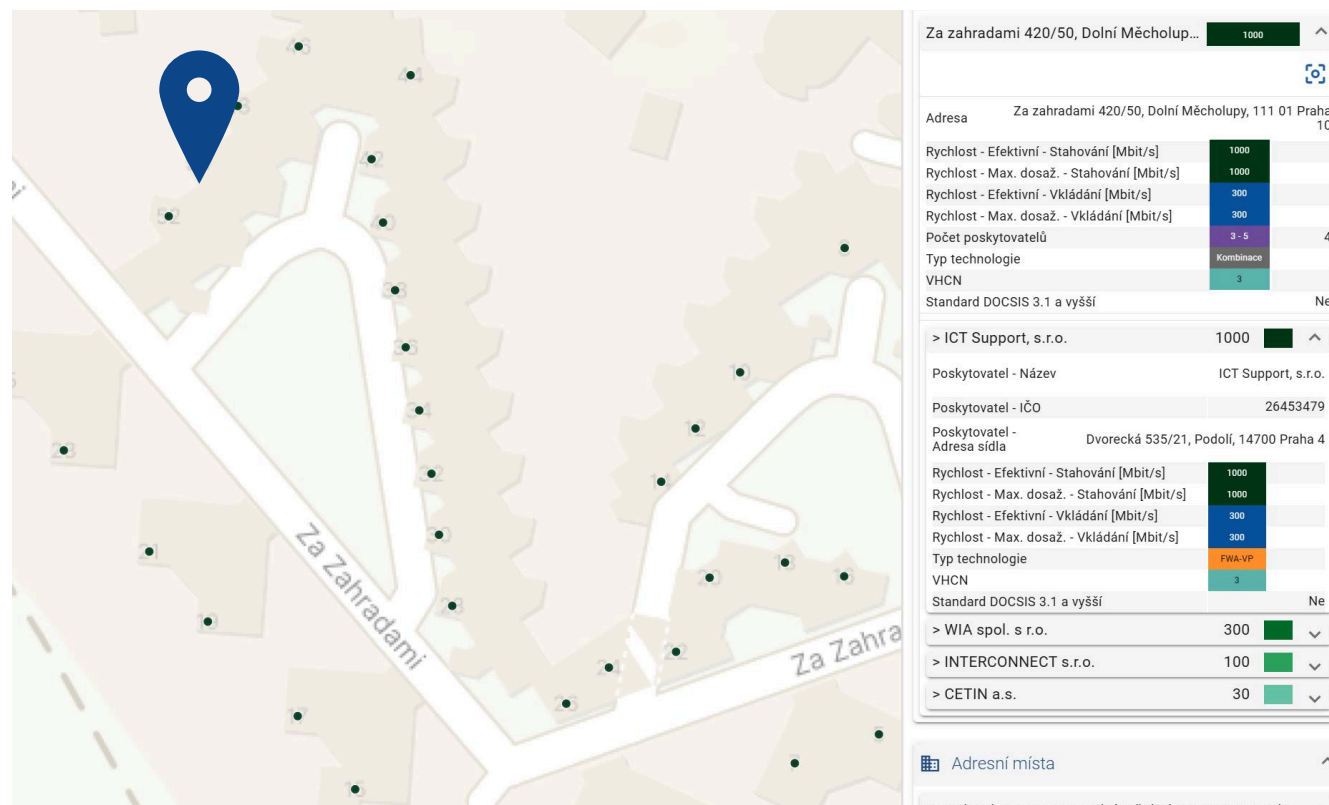

INŽENÝRSKÉ SÍTĚ

DOSTUPNÝ INTERNET

FKR

Poskytovatel: ICT Support, s.r.o.
Technologie: optické vlákno
až 1000 Mbit/s

Poskytovatel: WIA spol. s r.o.
Technologie: bezdrátový přístup
až 300 Mbit/s

Za Zahradami 420/50, 11101 Praha-Dolní Měcholupy

<https://vportal.ctu.gov.cz/fix/mapa>