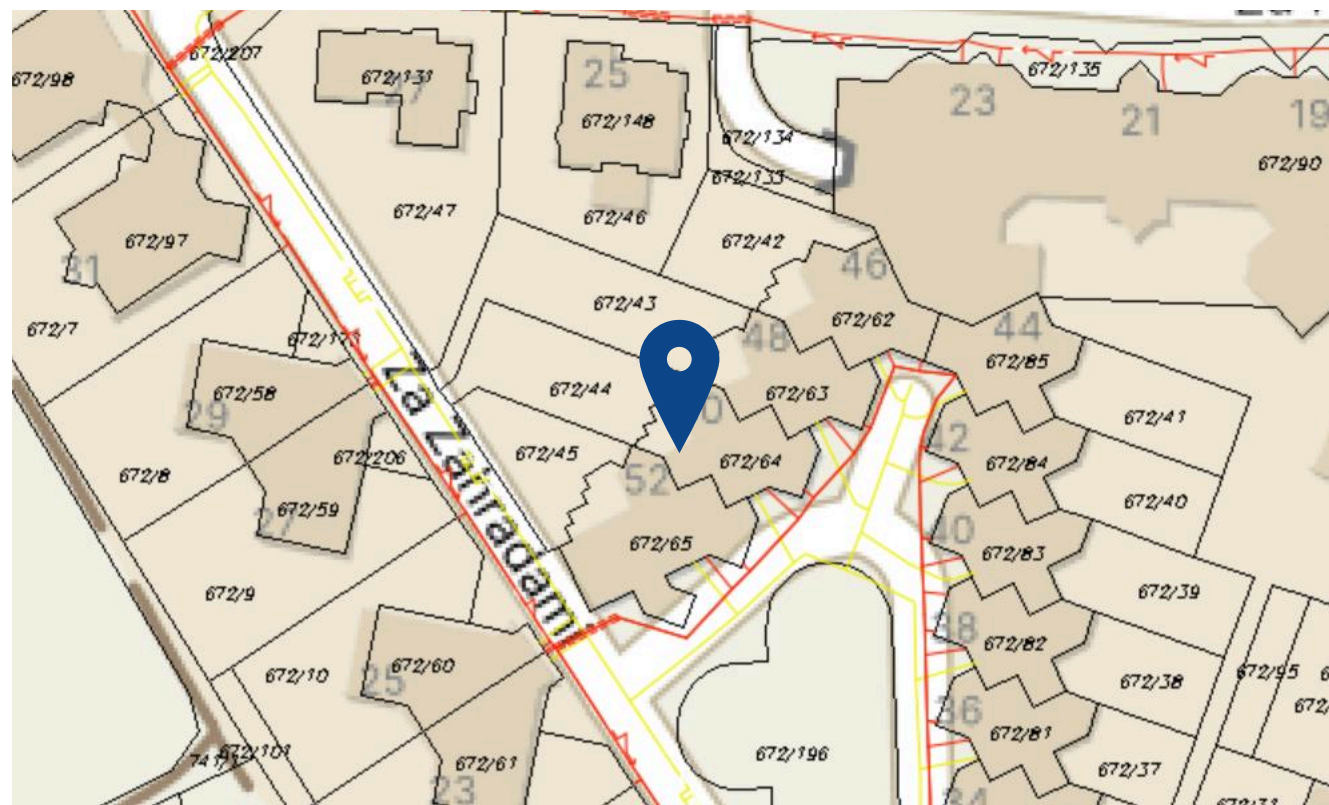

INŽENÝRSKÉ SÍTĚ

SILNOPROUD A PLYNOVOD

FKR

- Silnoproud
- Plynovod

Za Zahradami 420/50, 11101 Praha-Dolní Měcholupy

Zdroj: <https://dolni-mecholupy.obce.gepro.cz/#/>