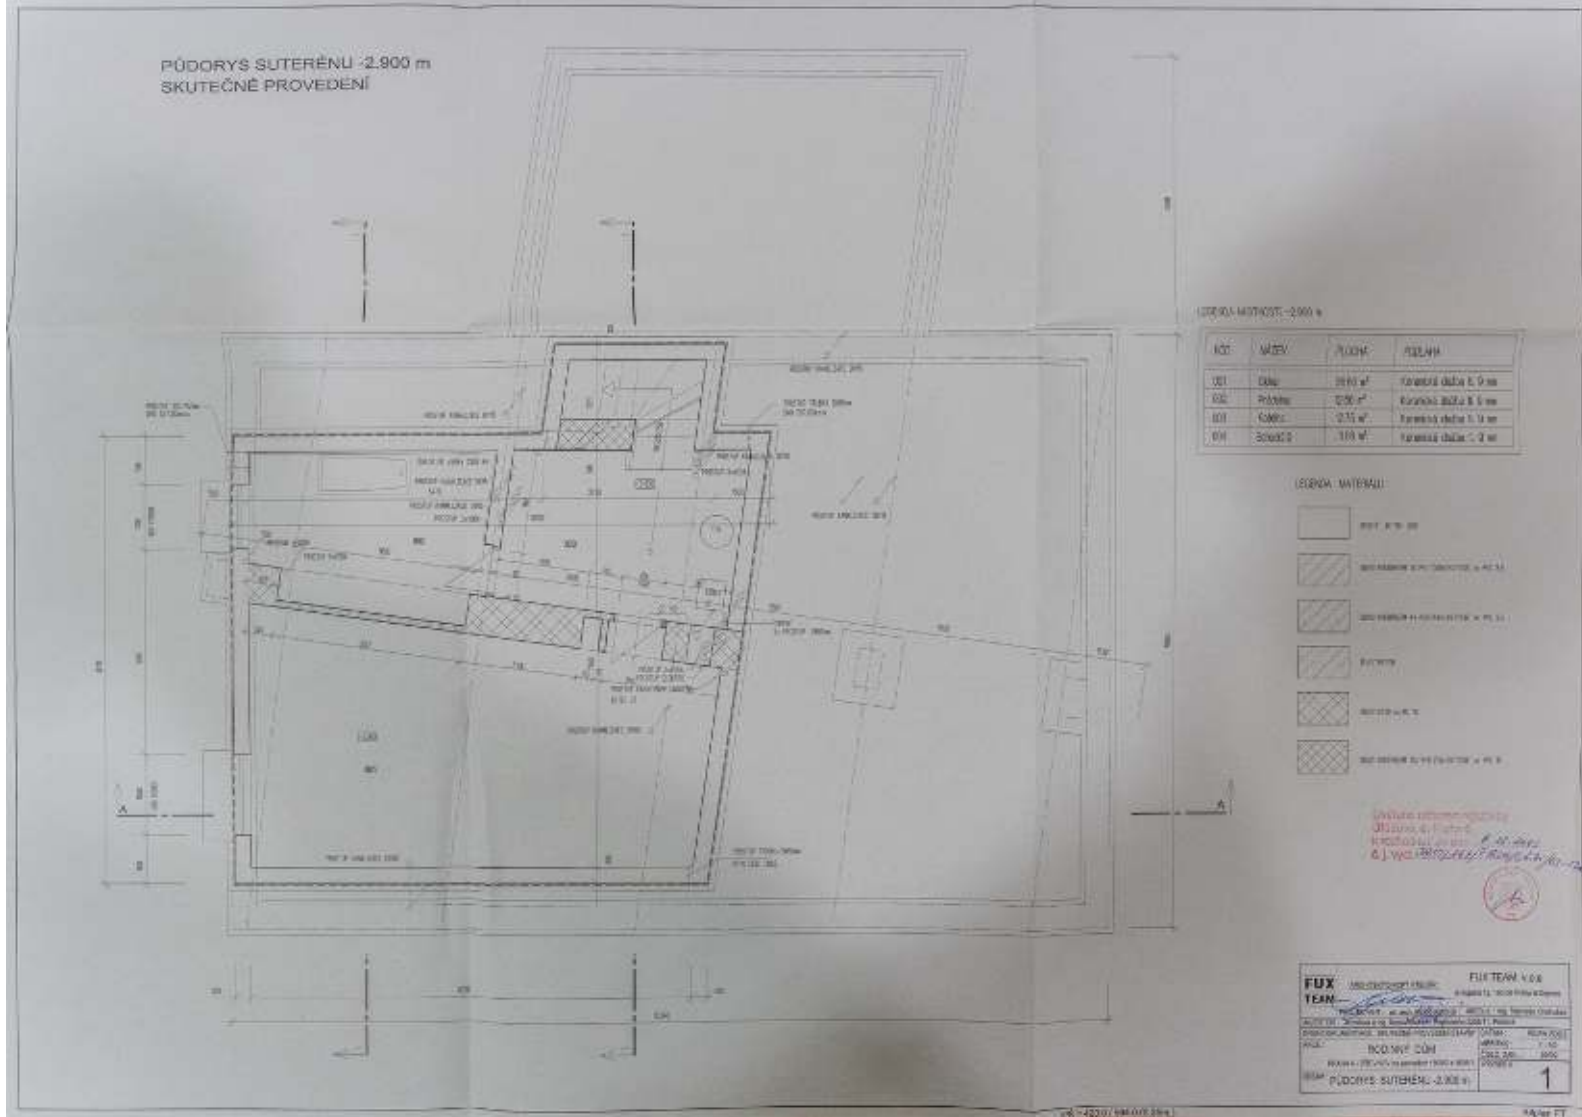

PŮDORYS SUTERÉNU

Prezentované informace byly nabyty v dobré víře od vlastníka nemovitosti a společnosti KRFK s.r.o., IČO: 09033327, je zprostředkovává, coby data informačního charakteru, za jejichž správnost a úplnost nenese odpovědnost.