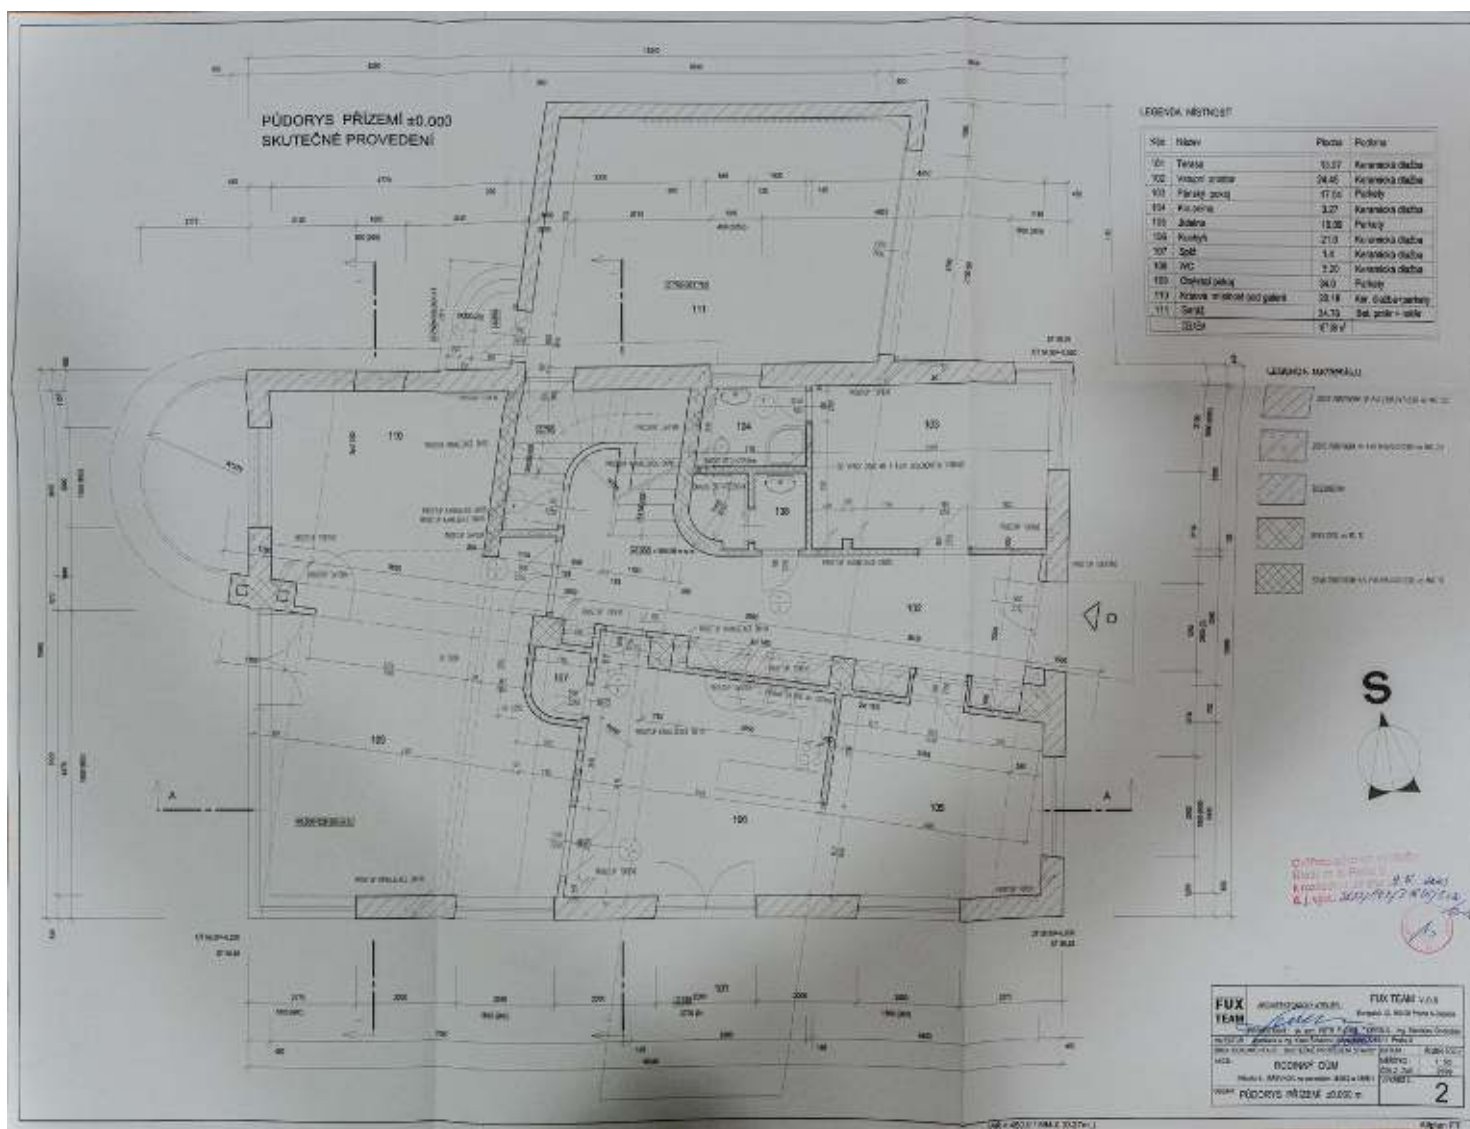

PŮDORYS PŘÍZEMÍ

Prezentované informace byly nabyty v dobré víře od vlastníka nemovitosti a společnost KRFK s.r.o., IČO: 09033327, je zprostředkovává, coby data informačního charakteru, za jejichž správnost a úplnost nenese odpovědnost.