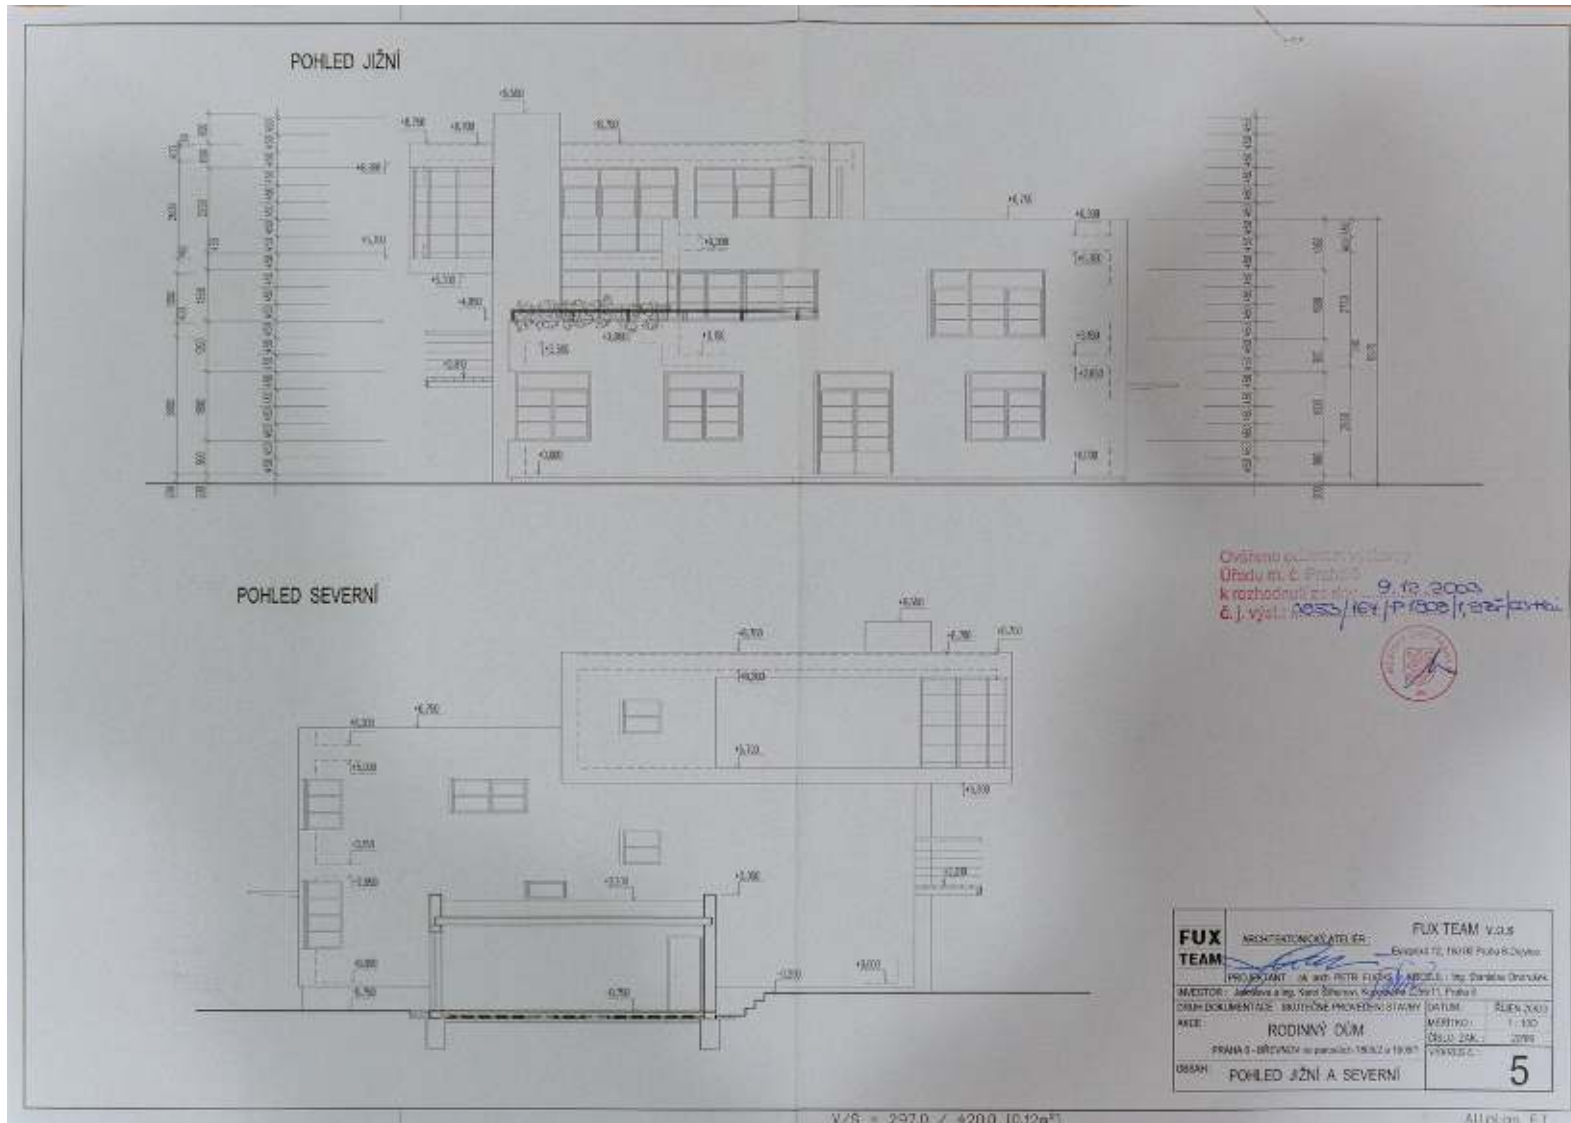

POHLED JIŽNÍ A SEVERNÍ

Prezentované informace byly nabyty v dobré víře od vlastníka nemovitosti a společnosti KRFK s.r.o., IČO: 09033327, je zprostředkovává, coby data informačního charakteru, za jejichž správnost a úplnost nenese odpovědnost.